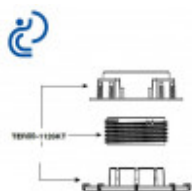

FORMATUB VOUS PROPOSE CETTE
SOLUTION:

Plot réglable pour dalle terrasses thermo chauffées

Codes produits :

Référence B934SUPO60

EAN13 : -

CUP : -

Description brève du produit :

Plot réglable en polypropylène exclusivement conçu pour la pose en élévation de nos dalles en bois thermo chauffé.

La forme ergonomique des supports est conçue pour se loger dans les 5 points d'ancrage situés sur le cadre polypro de la dalle ainsi que dans chaque angle pour assurer le jonction.

réglable de 10mm à 35mm sous dalle

Galerie de produits :

Description du produit :

Le plot est livré en 3 éléments:

la base prépercée pour assurer la fixation et taraudée pour recevoir la réhausse réglable.

la réhausse réglable

la tête-support taraudée pour accueillir la réhausse