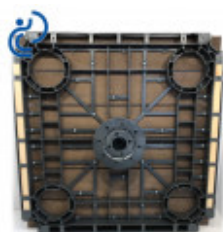

FORMATUB VOUS PROPOSE CETTE
SOLUTION:

Plot réglable pour dalle terrasses thermo chauffées

Codes produits :

Référence B934SUPO60

EAN13 : -

CUP : -

Description brève du produit :

Plot réglable en polypropylène exclusivement conçu pour la pose en élévation de nos dalles en bois thermo chauffé.

La forme ergonomique des supports est conçue pour se loger dans les 5 points d'ancrage situés sur le cadre polypro de la dalle ainsi que dans chaque angle pour assurer le jonction.

réglable de 10mm à 35mm sous dalle

Galerie de produits :

Description du produit :

Le plot est livré en 3 éléments:

la base prépercée pour assurer la fixation et taraudée pour recevoir la réhausse réglable.

la réhausse réglable

la tête-support taraudée pour accueillir la réhausse