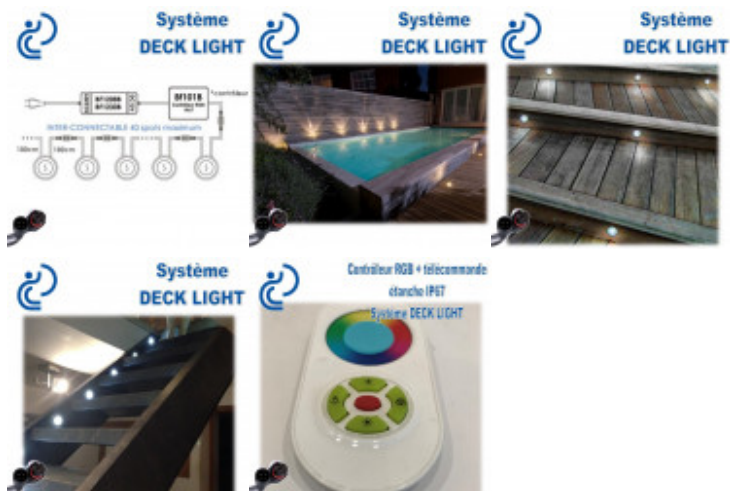

FORMATUB VOUS PROPOSE CETTE SOLUTION:

Contrôleur RGB + télécommande
étanche IP67
Système DECK LIGHT

Codes produits :

Référence A9L9BCRGBT

EAN13 : -

CUP : -

Description brève du produit :

Créez rapidement et sans outil votre éclairage de balisage et d'ambiance extérieur avec le système Plug & Play à connecteurs étanches IP67 DECK LIGHT.

Le contrôleur RGB est indispensable à votre système de contrôle d'éclairage DECK LIGHT.

Outre la fonction marche-arrêt sa télécommande ultra sensible vous permettra un contrôle total des programmes, ambiance et couleurs.

Distance de commande 25m

Galerie de produits :

FORMATUB VOUS PROPOSE CETTE
SOLUTION:

Description du produit :

Le système DECK LIGHT vous permet de laisser libre cours à votre imagination pour créer des ambiances colorées et agréables dans votre extérieur, le tout sans outil ni besoin de connaissances particulières en électricité.

le système exclusif de connexions étanches Plug & Play vous permet de connecter rapidement es accessoires et spots de la gamme.

Utilisation intérieure et extérieure.

Le boîtier inox possède 4 ergots pour fixations murales (vis fournies).