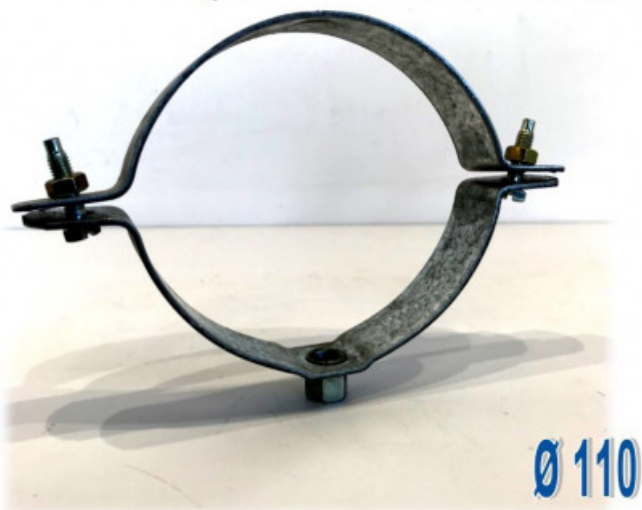

FORMATUB VOUS PROPOSE CETTE  
SOLUTION:

---

**Collier Galva**  
**Fer plat**  
**pour fixation tubes**

**Codes produits :**

Référence B22GCGP110

EAN13 : -

CUP : -

**Description brève du produit :**

Collier de fixation en fer plat pour pose de tubes  
contre mur ou en suspension.

Verrouillage par 2 écrous.

Sortie de fixation filetage 8mm.

**Galerie de produits :**

**Description du produit :**

En recherche de tubes et canalisations? consultez nos produits RESEAUX