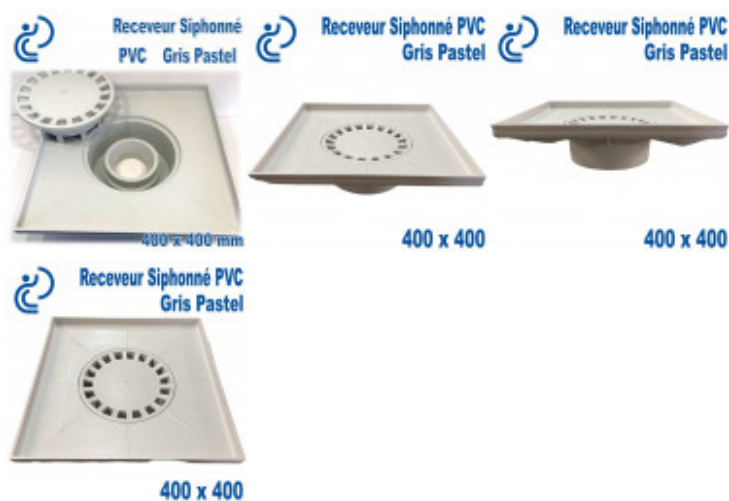

## Receveur Siphonné PVC Gris Pastel

Codes produits :

Référence B23CRS400G

EAN13 : -

CUP : -

**400 x 400**

### Description brève du produit :

Le receveur siphonné est destiné à être installé sous un robinet de puisage extérieur afin de récupérer le trop plein d'eau.

Sa forme incurvée assure une parfaite récupération des eaux et facilite l'entretien.

Sa partie centrale siphonnée permet d'éviter les remontées d'odeurs et assure la récupération de résidus.

Branchement direct pour tube évacuation par le dessous.

### Galerie de produits :

FORMATUB VOUS PROPOSE CETTE  
SOLUTION:

---

**Description du produit :**

Dim extérieure hors tout: 385x385mm pour adaptation possible dans un cadre PVC ou un regard

diamètre de sortie principal Ø100