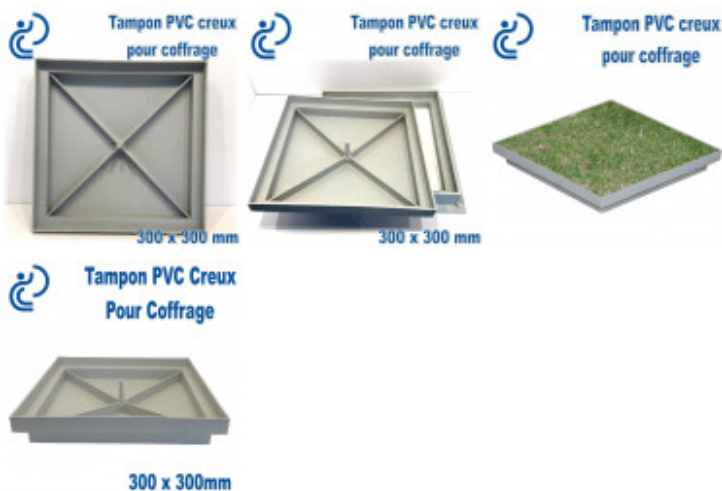

Galerie de produits :

Description du produit :