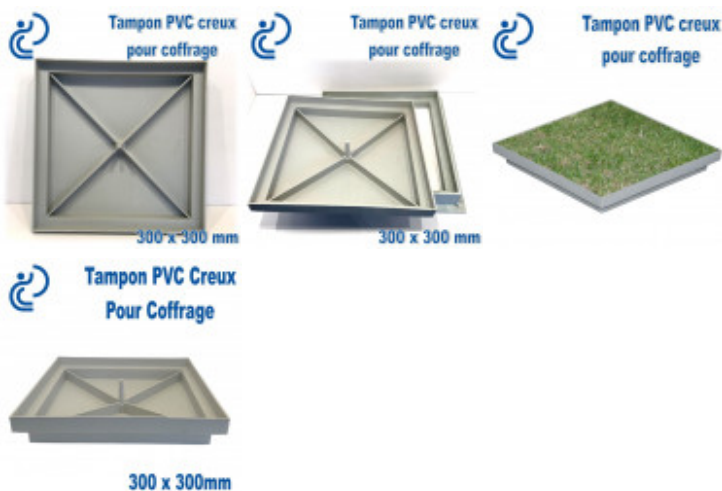

FORMATUB VOUS PROPOSE CETTE
SOLUTION:

Tampon PVC Creux Pour Coffrage

Codes produits :

Référence B23CTR030G

EAN13 : -

CUP : -

300 x 300mm

Description brève du produit :

Tampon de coffrage PVC à poser dans un cadre ou puisard PVC correspondant (disponibles séparément sur notre site) en remplacement du couvercle PVC et permettant de créer un couvercle carrelé ou, pourquoi pas engazonné pour le rendre invisible.

Sa forme incurvée permet une meilleure insertion d'un éventuel ferrailage de renfort et favorise la pose du béton.

vendu ici sans cadre.

Galerie de produits :

Description du produit :

FORMATUB VOUS PROPOSE CETTE
SOLUTION:

L'ergot central permet de fixer un point d'accroche d'ouverture.

Dimensions hors tout: 280 x 280 mm

Profondeur maxi au point bas: 60 mm
