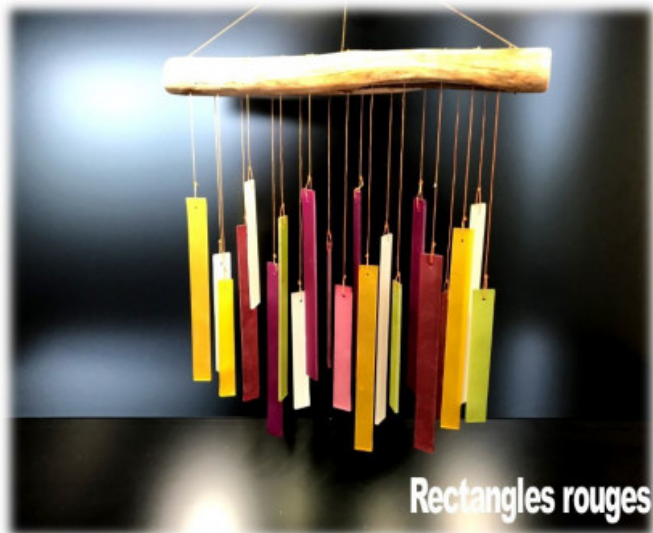

FORMATUB VOUS PROPOSE CETTE  
SOLUTION:

**Carillon de Jardin  
Naturel  
(bois et verre)**

**Codes produits :**

Référence 9999CARRER

EAN13 : -

CUP : -

**Description brève du produit :**

Ce carillon est confectionné en bois flotté pour le support et en verre coloré et sablé dans un dégradé nuancé de rouge pour les pièces suspendues en forme de fins rectangles d'environ 13mm de large.

le gracieux tintement du verre et son esthétique naturelle zen apporteront une touche de grâce et d'originalité dans votre jardin.

**Galerie de produits :**

**Description du produit :**

Assemblage fait à la main.