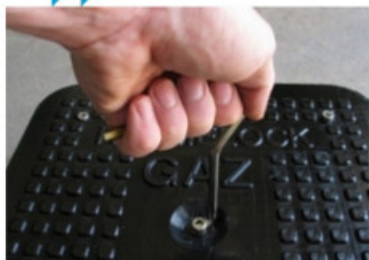

FORMATUB VOUS PROPOSE CETTE  
SOLUTION:

---

**Clé KE2**  
**de levage / verrouillage**  
**pour tampon Composite**

**D400**

**Codes produits :**

Référence V939CLEKE2

EAN13 : -

CUP : -

**Description brève du produit :**

La forme ergonomique de cette clé Allen en acier spécialement conçue pour notre gamme de Tampons Composites de notre gamme HERMELOCK permet, d'un côté, de verrouiller le tampon et de l'autre une fois introduit dans l'orifice prévu, de lever facilement le couvercle.

A utiliser avec les tampons HERMELOCK suivants:

D400 en 880x800, D400 825 rond et le tampon 1070x770 en B125:

**Galerie de produits :**

**Description du produit :**

---