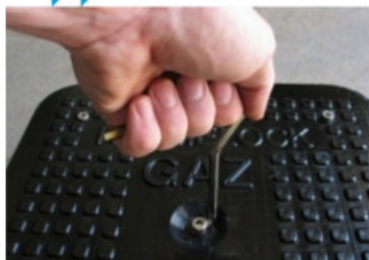

FORMATUB VOUS PROPOSE CETTE  
SOLUTION:

**Clé KE2**  
**de levage / verrouillage**  
**pour tampon Composite**

**D400**

 **HERMELOCK**

**Codes produits :**

Référence V939CLEKE2

EAN13 : -

CUP : -

**Description brève du produit :**

La forme ergonomique de cette clé Allen en acier spécialement conçue pour notre gamme de Tampons Composites de notre gamme HERMELOCK permet, d'un côté, de verrouiller le tampon et de l'autre une fois introduit dans l'orifice prévu, de lever facilement le couvercle.

A utiliser avec les tampons HERMELOCK suivants:

D400 en 880x800, D400 825 rond et le tampon 1070x770 en B125:

**Galerie de produits :**

**Description du produit :**