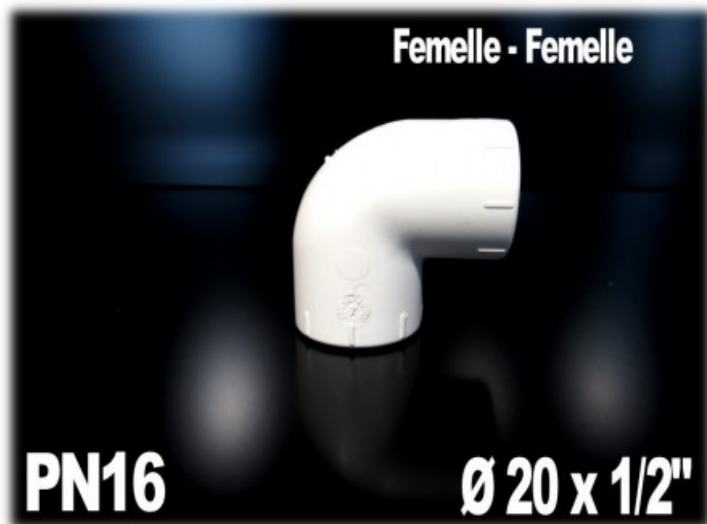

FORMATUB VOUS PROPOSE CETTE
SOLUTION:

Coude d'Adaptation 90°
PVC - U blanc
à coller / visser

Femelle - Femelle

Codes produits :

Référence I12WCT020D

EAN13 : -

CUP : -

Description brève du produit :

Coude à 90° en PVC-U pression Blanc conçu pour la distribution d'eau froide pour des utilisations en sanitaire, plomberie, piscine, irrigation, etc...

Un côté diamètre 20 femelle à coller pour le raccordement d'un tube de même diamètre.

Un côté 1/2" femelle pour branchement sur un raccord mâle.

PN16

Evite la corrosion et le tartre

Galerie de produits :

Description du produit :