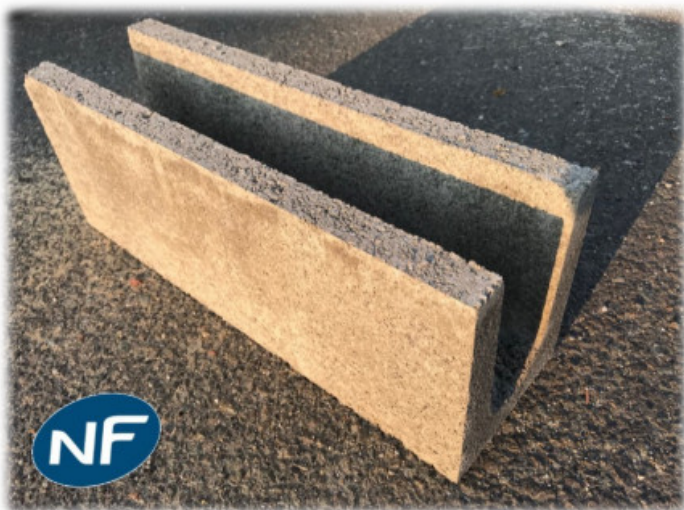

FORMATUB VOUS PROPOSE CETTE
SOLUTION:

**Parpaing de Chainage
Horizontal
15 x 20 x 50 cm**

Codes produits :

Référence M9E4PH1520

EAN13 : -

CUP : -

Description brève du produit :

Bloc Béton moulé en "U" permettant de créer les chaînages horizontaux ceinturant les étages d'une construction au niveau du plancher.

Armé d'un fer torsadé et une fois un béton coulé à l'intérieur il garanti une solidité à l'ouvrage et assure sa tenue et son homogénéité.

Galerie de produits :

Description du produit :
