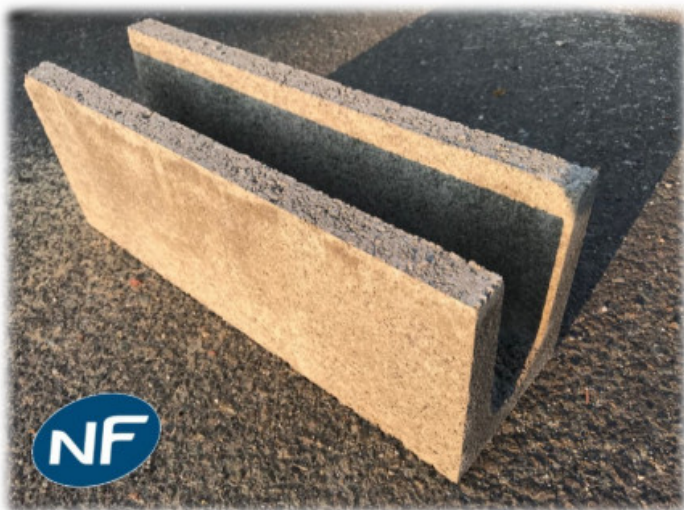

FORMATUB VOUS PROPOSE CETTE
SOLUTION:

**Parpaing de Chainage
Horizontal
15 x 20 x 50 cm**

Codes produits :

Référence M9E4PH1520

EAN13 : -

CUP : -

Description brève du produit :

Bloc Béton moulé en "U" permettant de créer les chaînages horizontaux ceinturant les étages d'une construction au niveau du plancher.

Armé d'un fer torsadé et une fois un béton coulé à l'intérieur il garanti une solidité à l'ouvrage et assure sa tenue et son homogénéité.

Galerie de produits :

Description du produit :