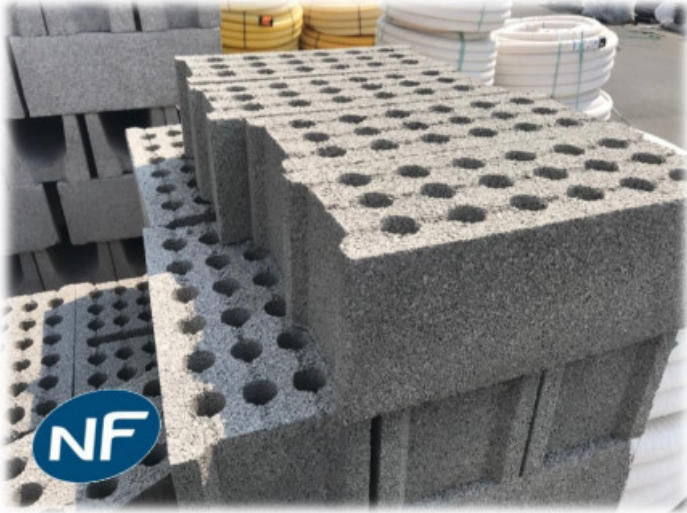

FORMATUB VOUS PROPOSE CETTE
SOLUTION:

**Parpaing Plein
perforé
20 x 20 x 50 cm**

Codes produits :

Référence M9E4PP2020

EAN13 : -

CUP : -

Description brève du produit :

Parpaing de construction plein perforé NF
Qualité professionnelle