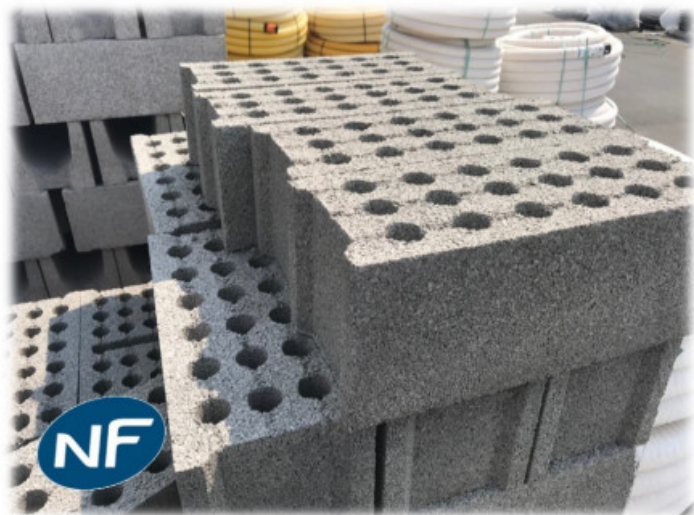

FORMATUB VOUS PROPOSE CETTE
SOLUTION:

**Parpaing Plein
perforé
20 x 20 x 50 cm**

Codes produits :

Référence M9E4PP2020

EAN13 : -

CUP : -

Description brève du produit :

Parpaing de construction plein perforé NF
Qualité professionnelle