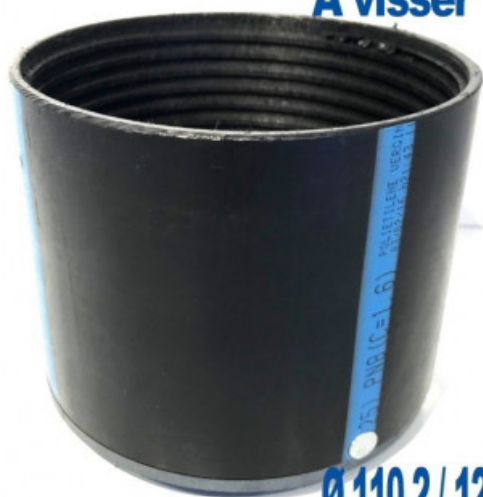

FORMATUB VOUS PROPOSE CETTE
SOLUTION:

Bouchon Femelle pour Tube Forage PEHD

A visser

Ø 110.2 / 125 (4"1/2)

Codes produits :

Référence F122BF125V

EAN13 : -

CUP : -

Description brève du produit :

Bouchon taraudé femelle pour tube forage en PEHD fabriqué, façonné et taraudé par notre usine à partir de notre tube PEHD compatible au diamètre et au filetage correspondant.

Corps PEHD et tête PVC.

Galerie de produits :

Description du produit :
