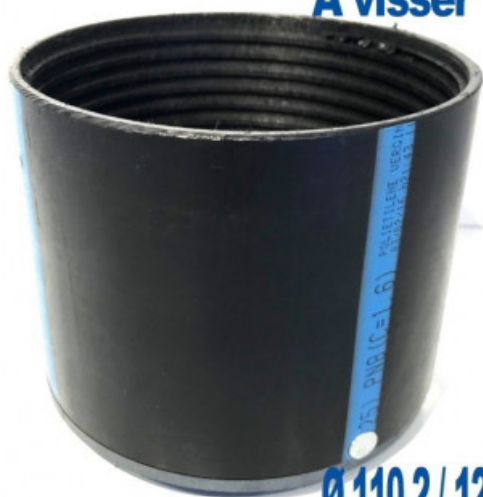

## Bouchon Femelle pour Tube Forage PEHD

A visser

Ø 110.2 / 125 (4"1/2)

Codes produits :

Référence F122BF125V

EAN13 : -

CUP : -

### Description brève du produit :

Bouchon taraudé femelle pour tube forage en PEHD fabriqué, façonné et taraudé par notre usine à partir de notre tube PEHD compatible au diamètre et au filetage correspondant.

Corps PEHD et tête PVC.

Galerie de produits :

Description du produit :

---