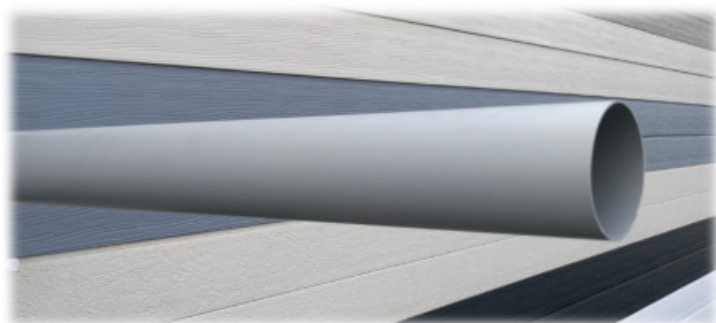

FORMATUB VOUS PROPOSE CETTE
SOLUTION:

Tube de descente de Gouttière PVC Gris Pastel

Ø 50
Longueur 1 mètre (lisse)

Codes produits :

Référence BG11TG050X

EAN13 : -

CUP : -

Description brève du produit :

Tube de descente de gouttière diamètre 50 Gris Pastel.

Adapté aux gouttières demi ronde 16 (GD16), idéales pour les petites toitures, les chalets et abris de jardin.

Mesure coupée en 1ml lisse (prévoir manchon de raccordement si besoin)

Cliquez sur votre choix de couleur:

La gouttière demi-ronde GD16:

Version mini de la classique gouttière demi-ronde GD25, elle s'adapte avec discrétion à toutes les façades. Conçue pour les toitures réduites jusqu'à 20m² et les abris de jardin elle mesure seulement 78mm de large et est attachée à une descente de gouttière Ø50 coordonnée. tous les accessoires sont disponibles à joint ou à coller. Existe en ton gris pastel et sable.

Cliquez sur votre choix de couleur:

La gouttière Réversible:

la gouttière PVC REVERSIBLE joint son caractère innovant à l'esthétique d'une double finition maîtrisée. Utilisable sur des façades contemporaines ou traditionnelles suivant la face utilisée. La gouttière Réversible couvrira la plupart des besoins du marché de la récupération d'eau de pluie en maison individuelle, logements collectifs ou bâtiment tertiaires. Son profilé s'ouvre sur 148mm de large, idéal pour des toitures allant jusqu'à 180m². Elle est attachée, suivant la naissance utilisée, à une descente de gouttière Ø80 ou de Ø100 coordonnée. Nous vous la proposons en coloris blanc, noir ou anthracite.