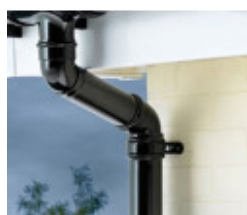

Galerie de produits :

Description du produit :

Distributeur spécialiste en **Gouttière PVC de Haute qualité** nous partageons 25 ans d'étroit partenariat avec nos fabricants. Nous stockons sur notre site tous les profilés et accessoires nécessaires à un habillage complet et élégant de vos sous toitures en privilégiant la plus large gamme de coloris.