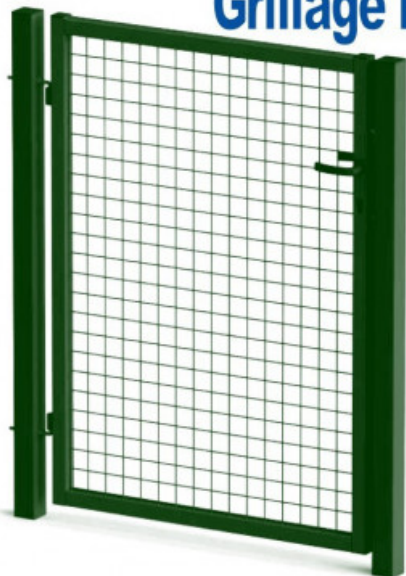

FORMATUB VOUS PROPOSE CETTE
SOLUTION:

Portillon résidentiel Grillage rigide

L 1m
H 1.25m

VERT

Codes produits :

Référence BC37PP125D

EAN13 : -

CUP : -

Description brève du produit :

Portillon Standard grillagé haute résistance en acier galvanisé thermolaqué vert avec Poteaux et cadre à tubes carrés et serrure intégrée.

Idéal pour créer une fermeture de clôture dans un jardin, un verger, etc...

Ouverture poussant droit

Gondage réglables

Galerie de produits :

Description du produit :

Largeur compris poteaux: 1 mètre

Largeur du Vantail: 0.87 mètres

Hauteur Hors Sol: 1.28 mètres

FORMATUB VOUS PROPOSE CETTE
SOLUTION:

Hauteur Vantail: 1.25 mètres

Hauteur poteaux à sceller: 1.75 mètres

Poteaux tubes carrés 60x60mm ep 2mm munis de capuchons en plastique.

Cadre tubes carrés 40x40mm ep 1.5mm

Gondage traversants réglables Ø12mm