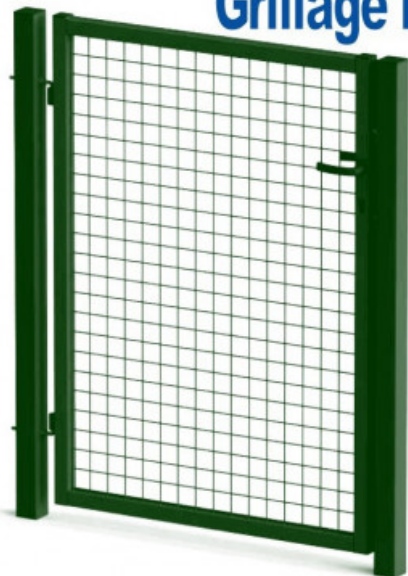

FORMATUB VOUS PROPOSE CETTE
SOLUTION:

Portillon résidentiel Grillage rigide

L 1m
H 1.25m

VERT

Codes produits :

Référence BC37PP125D

EAN13 : -

CUP : -

Description brève du produit :

Portillon Standard grillagé haute résistance en acier galvanisé thermolaqué vert avec Poteaux et cadre à tubes carrés et serrure intégrée.

Idéal pour créer une fermeture de clôture dans un jardin, un verger, etc...

Ouverture poussant droit

Gondage réglables

Galerie de produits :

Description du produit :

Largeur compris poteaux: 1 mètre

Largeur du Vantail: 0.87 mètres

Hauteur Hors Sol: 1.28 mètres

FORMATUB VOUS PROPOSE CETTE
SOLUTION:

Hauteur Vantail: 1.25 mètres

Hauteur poteaux à sceller: 1.75 mètres

Poteaux tubes carrés 60x60mm ep 2mm munis de capuchons en plastique.

Cadre tubes carrés 40x40mm ep 1.5mm

Gondage traversants réglables Ø12mm