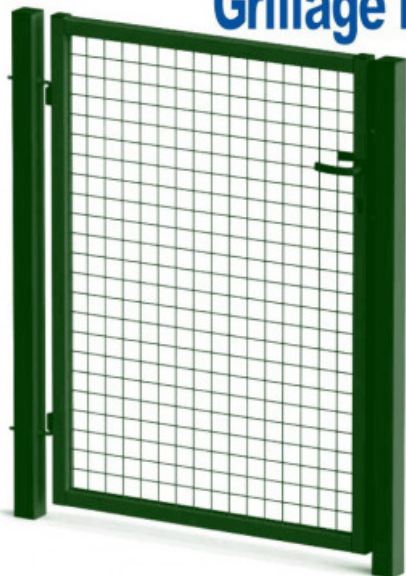

FORMATUB VOUS PROPOSE CETTE
SOLUTION:

Portillon résidentiel Grillage rigide

L 1m
H 1.50m

VERT

Codes produits :

Référence BC37PP150D

EAN13 : -

CUP : -

Description brève du produit :

Portillon Standard grillagé haute résistance en acier galvanisé thermolaqué vert avec Poteaux et cadre à tubes carrés et serrure intégrée.

Idéal pour créer une fermeture de clôture dans un jardin, un verger, etc...

Ouverture poussant droit

Gondage réglables

Galerie de produits :

Description du produit :

Largeur compris poteaux: 1 mètre

Largeur du Vantail: 0.87 mètres

Hauteur Hors Sol: 1.53 mètres

FORMATUB VOUS PROPOSE CETTE
SOLUTION:

Hauteur Vantail: 1.50 mètres

Hauteur poteaux à sceller: 2 mètres

Poteaux tubes carrés 60x60mm ep 2mm munis de capuchons en plastique.

Cadre tubes carrés 40x40mm ep 1.5mm

Gondage traversants réglables Ø12mm