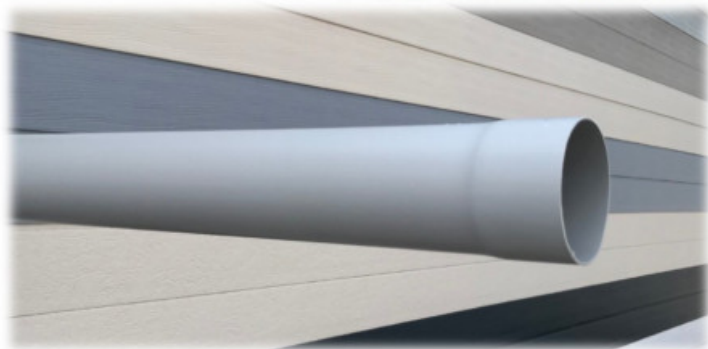

FORMATUB VOUS PROPOSE CETTE
SOLUTION:

Tube de descente de Gouttière PVC Gris Pastel

Ø 50
Longueur 1 mètre (prémanchonné)

Codes produits :

Référence BG11TG050XM

EAN13 : -

CUP : -

Description brève du produit :

Tube de descente de gouttière diamètre 50 Gris Pastel.

Adapté aux gouttières demi ronde 16 (GD16), idéales pour les petites toitures, les chalets et abris de jardin.

Mesure coupée en 1ml avec, suivant programme de coupe, tulipe d'origine ou manchon de raccordement fourni.

Cliquez sur votre choix de couleur:

La gouttière demi-ronde GD16:

Version mini de la classique gouttière demi-ronde GD25, elle s'adapte avec discrétion à toutes les façades. Conçue pour les toitures réduites jusqu'à 20m² et les abris de jardin elle mesure seulement 78mm de large et est attachée à une descente de gouttière Ø50 coordonnée. tous les accessoires sont disponibles à joint ou à coller. Existe en ton gris pastel et sable.

Cliquez sur votre choix de couleur:

La gouttière Réversible:

la gouttière PVC REVERSIBLE joint son caractère innovant à l'esthétique d'une double finition maîtrisée. Utilisable sur des façades contemporaines ou traditionnelles suivant la face utilisée. La gouttière Réversible couvrira la plupart des besoins du marché de la récupération d'eau de pluie en maison individuelle, logements collectifs ou bâtiment tertiaires. Son profilé s'ouvre sur 148mm de large, idéal pour des toitures allant jusqu'à 180m². Elle est attachée, suivant la naissance utilisée, à une descente de gouttière Ø80 ou de Ø100 coordonnée. Nous vous la proposons en coloris blanc, noir ou anthracite.