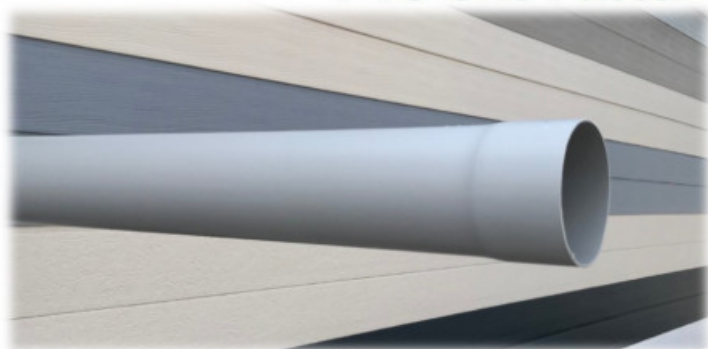

## Tube de descente de Gouttière PVC Gris Pastel

**Ø 50**  
**Longueur 1 mètre (prémanchonné)**

### Description brève du produit :

Tube de descente de gouttière diamètre 50 Gris Pastel.

Adapté aux gouttières demi ronde 16 (GD16), idéales pour les petites toitures, les chalets et abris de jardin.

Mesure coupée en 1ml avec, suivant programme de coupe, tulipe d'origine ou manchon de raccordement fourni.

Cliquez sur votre choix de couleur:

Pour maisons individuelles: La gouttière Tradition:

Gouttière travaillée avec un aspect mouluré qui donnera charme et élégance à votre façade, qu'elle soit traditionnelle ou plus moderne. Sont développé de 160mm lui permet de récupérer les eaux d'une toiture allant jusqu'à 135m<sup>2</sup> environ de surface. Elle est attachée à une descente de gouttière Ø80 et existe en tons sable, blanc et marron.

Cliquez sur votre choix de couleur:

La gouttière Réversible:

la gouttière PVC REVERSIBLE joint son caractère innovant à l'esthétique d'une double finition maîtrisée. Utilisable sur des façades contemporaines ou traditionnelles suivant la face utilisée. La gouttière Réversible couvrira la plupart des besoins du marché de la récupération d'eau de pluie en maison individuelle, logements collectifs ou bâtiment tertiaires. Son profilé s'ouvre sur 148mm de large, idéal pour des toitures allant jusqu'à 180m<sup>2</sup>. Elle est attachée, suivant la naissance utilisée, à une descente de gouttière Ø80 ou de Ø100 coordonnée. Nous vous la proposons en coloris blanc, noir ou anthracite.