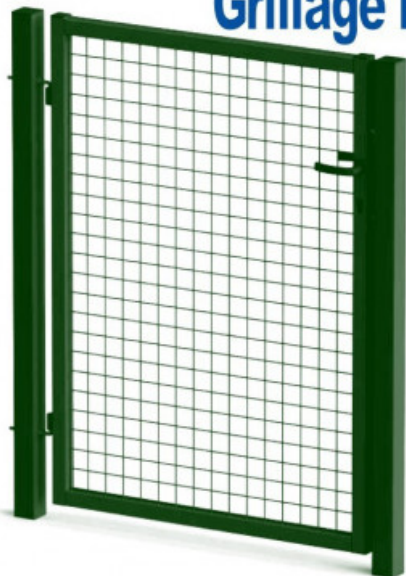

FORMATUB VOUS PROPOSE CETTE
SOLUTION:

Portillon résidentiel Grillage rigide

L 1 mètre

H 1 mètre

VERT

Codes produits :

Référence BC37PP100D

EAN13 : -

CUP : -

Description brève du produit :

Portillon Standard grillagé haute résistance prêt à poser en acier galvanisé thermolaqué vert avec Poteaux et cadre à tubes carrés et serrure intégrée.

Idéal pour créer une fermeture de clôture dans un jardin, un verger, etc...

Ouverture poussant droit

Gondage réglable

Fabrication en cours: Délais J+10

Galerie de produits :

Description du produit :

Largeur compris poteaux: 1 mètre

FORMATUB VOUS PROPOSE CETTE
SOLUTION:

Largeur du Vantail: 0.87 mètres

Hauteur Hors Sol: 1.03 mètres

Hauteur Vantail: 1.00 mètre

Hauteur poteaux à sceller: 1.50 mètres

Poteaux tubes carrés 60x60mm ep 2mm munis de capuchons en plastique.

Cadre tubes carrés 40x40mm ep 1.5mm

Gondage traversants réglables Ø12mm