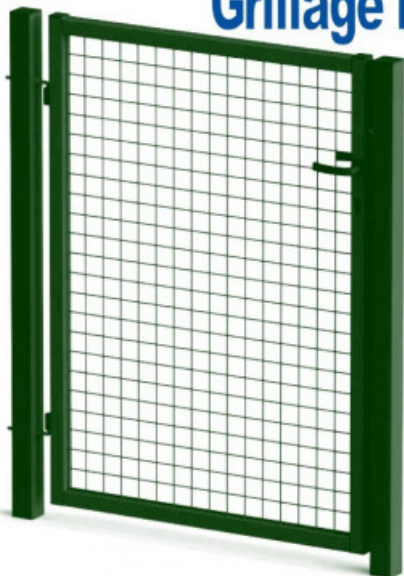

FORMATUB VOUS PROPOSE CETTE
SOLUTION:

Portillon résidentiel Grillage rigide

L 1 mètre

H 1 mètre

VERT

Codes produits :

Référence BC37PP100D

EAN13 : -

CUP : -

Description brève du produit :

Portillon Standard grillagé haute résistance prêt à poser en acier galvanisé thermolaqué vert avec Poteaux et cadre à tubes carrés et serrure intégrée.

Idéal pour créer une fermeture de clôture dans un jardin, un verger, etc...

Ouverture poussant droit

Gondage réglable

Fabrication en cours: Délais J+10

Galerie de produits :

Description du produit :

Largeur compris poteaux: 1 mètre

FORMATUB VOUS PROPOSE CETTE
SOLUTION:

Largeur du Vantail: 0.87 mètres

Hauteur Hors Sol: 1.03 mètres

Hauteur Vantail: 1.00 mètre

Hauteur poteaux à sceller: 1.50 mètres

Poteaux tubes carrés 60x60mm ep 2mm munis de capuchons en plastique.

Cadre tubes carrés 40x40mm ep 1.5mm

Gondage traversants réglables Ø12mm