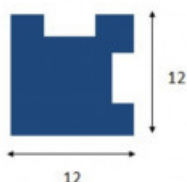

FORMATUB VOUS PROPOSE CETTE  
SOLUTION:

## Poteau Béton à Feuillures Pour pose 4 plaques 0,5 m Angle

section  
**12x12**

hauteur  
**2.80m**

Codes produits :

Référence BCE4PB280A

EAN13 : -

CUP : -

**Description brève du produit :**