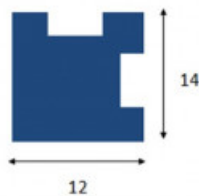

FORMATUB VOUS PROPOSE CETTE  
SOLUTION:

## Poteaux béton pour plaques

**12x14**  
**3.20m**

**Codes produits :**

Référence BCE4PB3200

EAN13 : -

CUP : -

**Description brève du produit :**

Poteau Béton d'Angle à feuillures finition feuillures débouchantes pour pose de 5 plaques béton de 500mm (ou 10 de 250mm) pour une hauteur hors sol finie de 2,50 mètre.

Section 12x14 cm

Longueur totale 3,20 Mètres

**Galerie de produits :**

**Description du produit :**

**Autres dimensions possibles sur commande.**

Compte tenu du poids et de l'encombrement des produits de clôture béton, suivant les quantités de produits nécessaires, ou vos conditions géographiques, les calculs informatiques actuellement en vigueur ont du mal à appliquer tous les impondérables liés au transport (encombrement, manutention, moyens de déchargement, etc...) Selon les quantités commandés ou vos conditions de déchargement, comme stipulé dans nos CMS, des frais de livraisons supplémentaires peuvent s'appliquer à votre commande qui vous