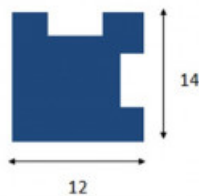

FORMATUB VOUS PROPOSE CETTE
SOLUTION:

Poteaux béton pour plaques

12x14
3.20m

Codes produits :

Référence BCE4PB3200

EAN13 : -

CUP : -

Description brève du produit :

Poteau Béton d'Angle à feuillures finition feuillures débouchantes pour pose de 5 plaques béton de 500mm (ou 10 de 250mm) pour une hauteur hors sol finie de 2,50 mètre.

Section 12x14 cm

Longueur totale 3,20 Mètres