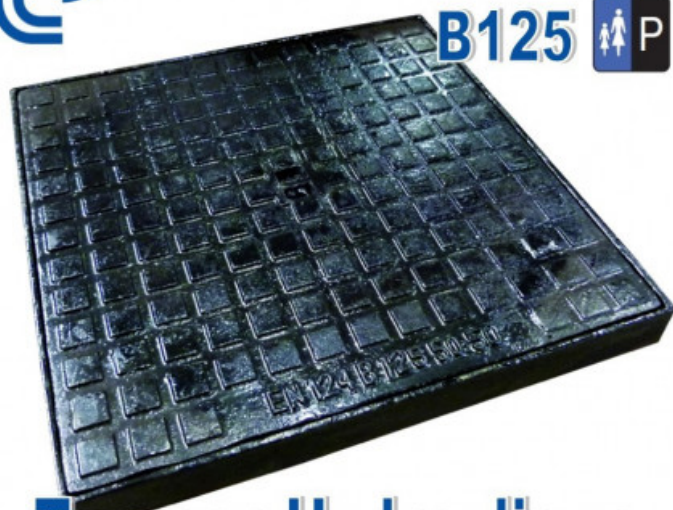

FORMATUB VOUS PROPOSE CETTE
SOLUTION:

600x600mm

B125  P

Tampon Hydraulique

Codes produits :

Référence V933TH060X

EAN13 : -

CUP : -

Description brève du produit :

Tampon Hydraulique en fonte comprenant couvercle et cadre carrés destiné au recouvrement de regards sur les trottoirs, zones piétonnes, parkings et surfaces réservées aux véhicules légers (B125).

dimensions extérieur cadre: 600x600mm

hauteur: 50mm

passage: 500mm

Poids: 30kg

Galerie de produits :

Description du produit :