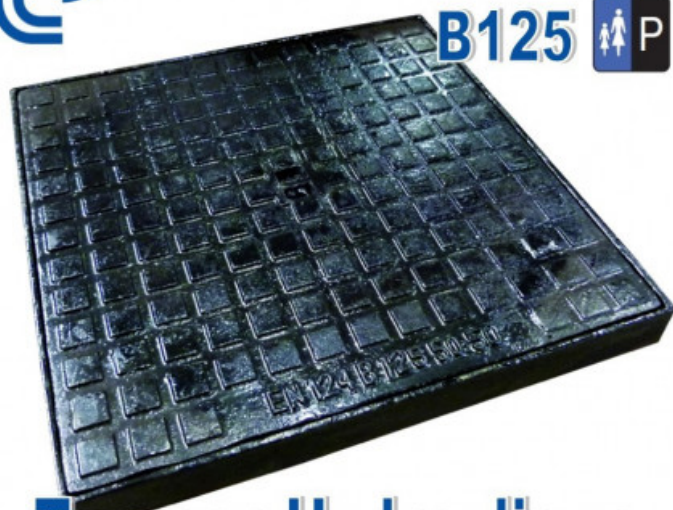

FORMATUB VOUS PROPOSE CETTE  
SOLUTION:

---

600x600mm

B125  P

**Tampon Hydraulique**

**Codes produits :**

Référence V933TH060X

EAN13 : -

CUP : -

**Description brève du produit :**

Tampon Hydraulique en fonte comprenant couvercle et cadre carrés destiné au recouvrement de regards sur les trottoirs, zones piétonnes, parkings et surfaces réservées aux véhicules légers (B125).

dimensions extérieur cadre: 600x600mm

hauteur: 50mm

passage: 500mm

Poids: 30kg

**Galerie de produits :**

**Description du produit :**

---