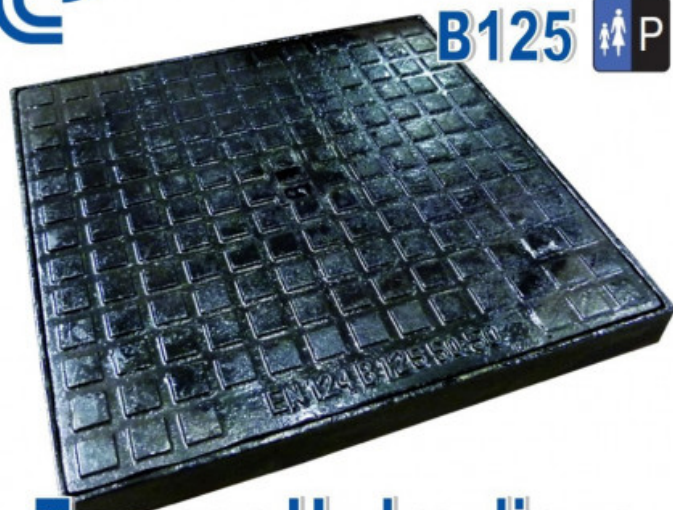

FORMATUB VOUS PROPOSE CETTE
SOLUTION:

700x700mm

B125  P

Tampon Hydraulique

Codes produits :

Référence V933TH070B

EAN13 : -

CUP : -

Description brève du produit :

Tampon Hydraulique en fonte comprenant couvercle et cadre carrés destiné au recouvrement de regards sur les trottoirs, zones piétonnes, parkings et surfaces réservées aux véhicules légers (B125).

dimensions extérieur cadre: 700x700mm

hauteur: 50mm

passage: 600mm

Poids: 41kg

Galerie de produits :

Description du produit :
