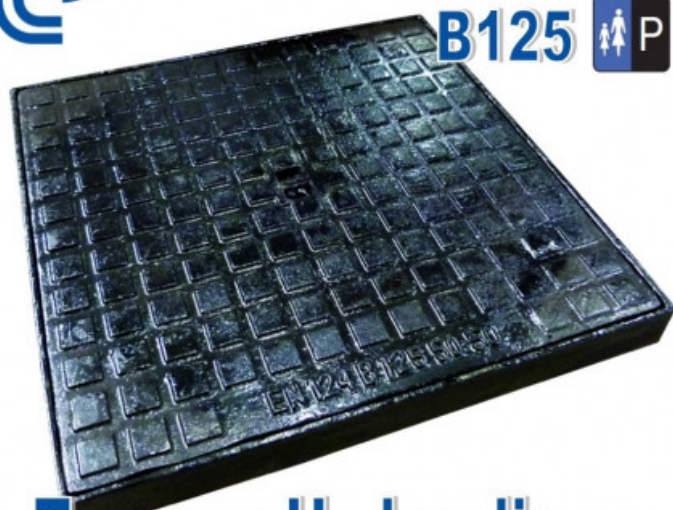

FORMATUB VOUS PROPOSE CETTE
SOLUTION:

800x800mm

B125  **P**

Tampon Hydraulique

Codes produits :

Référence V933TH080B

EAN13 : -

CUP : -

Description brève du produit :

Tampon Hydraulique en fonte comprenant couvercle et cadre carrés destiné au recouvrement de regards sur les trottoirs, zones piétonnes, parkings et surfaces réservées aux véhicules légers (B125).

dimensions extérieur cadre: 800x800mm

hauteur: 50mm

passage: 700mm

Poids: 60kg

Galerie de produits :

Description du produit :