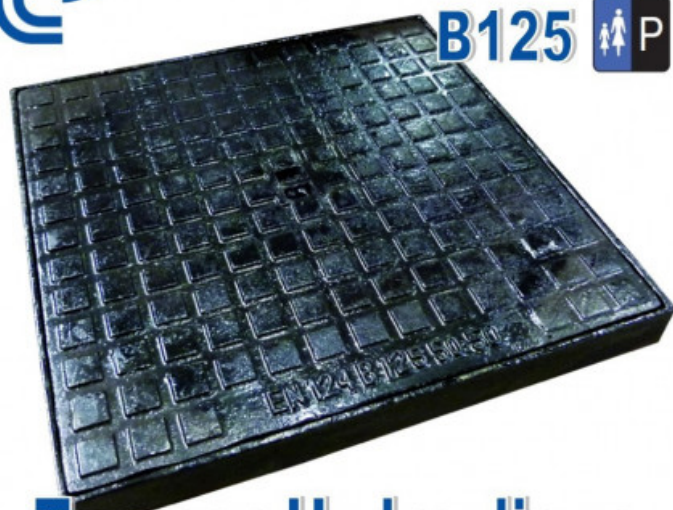

FORMATUB VOUS PROPOSE CETTE
SOLUTION:

800x800mm

B125  **P**

Tampon Hydraulique

Codes produits :

Référence V933TH080B

EAN13 : -

CUP : -

Description brève du produit :

Tampon Hydraulique en fonte comprenant couvercle et cadre carrés destiné au recouvrement de regards sur les trottoirs, zones piétonnes, parkings et surfaces réservées aux véhicules légers (B125).

dimensions extérieur cadre: 800x800mm

hauteur: 50mm

passage: 700mm

Poids: 60kg

Galerie de produits :

Description du produit :
