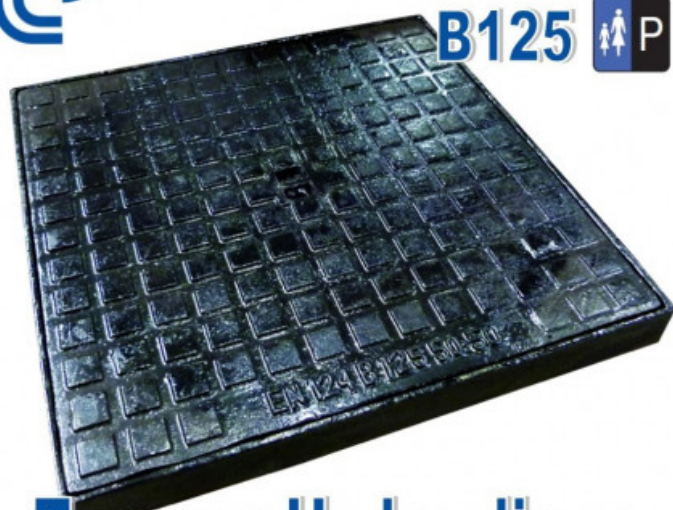

FORMATUB VOUS PROPOSE CETTE
SOLUTION:

900x900mm

B125  P

Tampon Hydraulique

Codes produits :

Référence V933TH090B

EAN13 : -

CUP : -

Description brève du produit :

Tampon Hydraulique en fonte comprenant couvercle et cadre carrés destiné au recouvrement de regards sur les trottoirs, zones piétonnes, parkings et surfaces réservées aux véhicules légers (B125).

dimensions extérieur cadre: 900x900mm

hauteur: 50mm

passage: 800mm

Poids: 80kg

Galerie de produits :

Description du produit :
