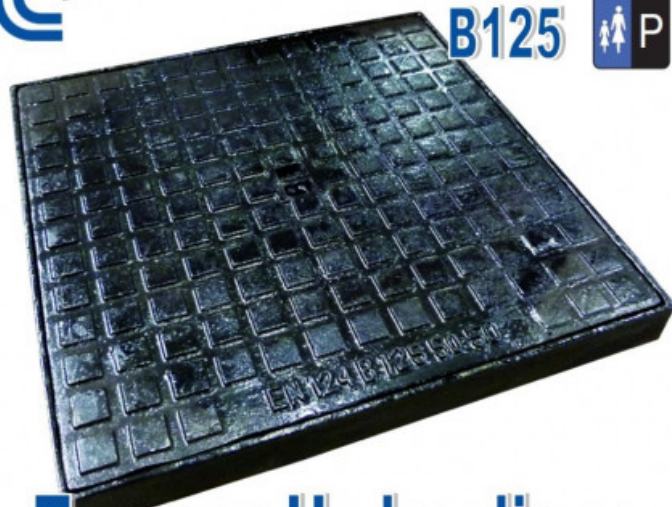

FORMATUB VOUS PROPOSE CETTE
SOLUTION:

1000x1000mm

B125  P

Tampon Hydraulique

Codes produits :

Référence V933TH100B

EAN13 : -

CUP : -

Description brève du produit :

Tampon Hydraulique en fonte comprenant couvercle et cadre carrés destiné au recouvrement de regards sur les trottoirs, zones piétonnes, parkings et surfaces réservées aux véhicules légers (B125).

dimensions extérieur cadre: 1000x1000mm

hauteur: 60mm

passage: 900mm

Poids: 107kg

Galerie de produits :

Description du produit :