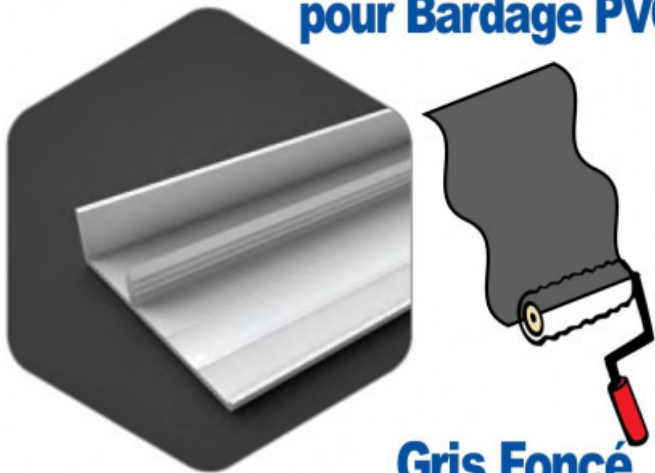

FORMATUB VOUS PROPOSE CETTE
SOLUTION:

Couvercle de Finition pour Bardage PVC

Gris Foncé
Longueur 3 mètres

Codes produits :

Référence BG1UISCI3J

EAN13 : -

CUP : -

Description brève du produit :

Le Couvercle de finition Simple se clippe en fin de chantier sur les fonds communs permettant de réaliser un parfait habillage du bardage PVC (tours de fenêtres, de portes, finition des côtés ou haute).

Une aile de 50mm recouvre largement le Bardage + un retour court de 15mm pour un simple recouvrement du fond commun (vendu séparément).

Profile en PVC plaxé ton coordonné au Bardage (ici Gris Foncé)

longueur 3 mètres.

Prix Pièce

Galerie de produits :

Description du produit :

FORMATUB VOUS PROPOSE CETTE SOLUTION:

Bien démarrer son chantier:

Conçue en deux parties (mâle et femelle) avec un **Fond Commun** (femelle) utilisable quel que soit l'accessoire mâle de finition (couvercle simple, angles extérieurs...) notre gamme d'accessoires d'habillage pour bardage PVC a été pensée pour simplifier la pose au maximum et diminuer le nombre de références à commander ou stocker.