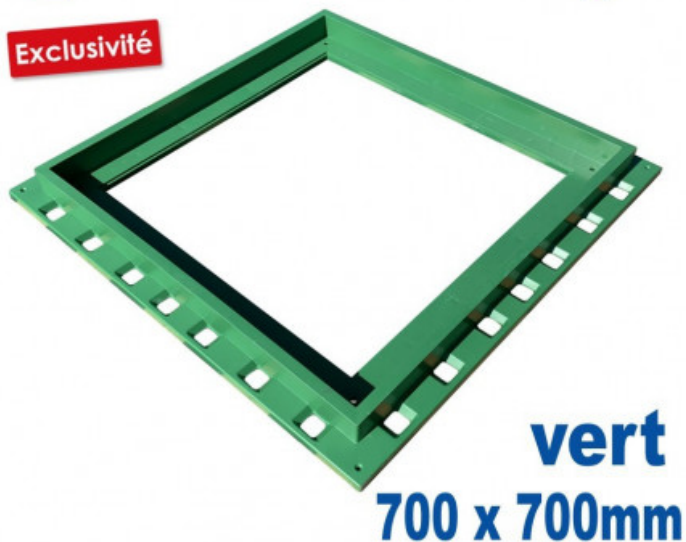

FORMATUB VOUS PROPOSE CETTE
SOLUTION:

Cadre PP pour Couvercle de regard

Exclusivité

vert
700 x 700mm

Codes produits :

Référence B23CCT070V

EAN13 : -

CUP : -

Description brève du produit :

Cadre en polypropylène Vert jardin pour pose des couvercles PP adaptés de même dimension.

Permet l'adaptation sur un regard en brique ou béton.

Permet de créer une ouverture encastrée dans une terrasse pavée ou dallée.

Dimension intérieure : 71x71 cm

Dimension extérieure : 75x75 cm

Dimension hors tout : 84x84 cm

Galerie de produits :

Description du produit :

FORMATUB VOUS PROPOSE CETTE
SOLUTION:
