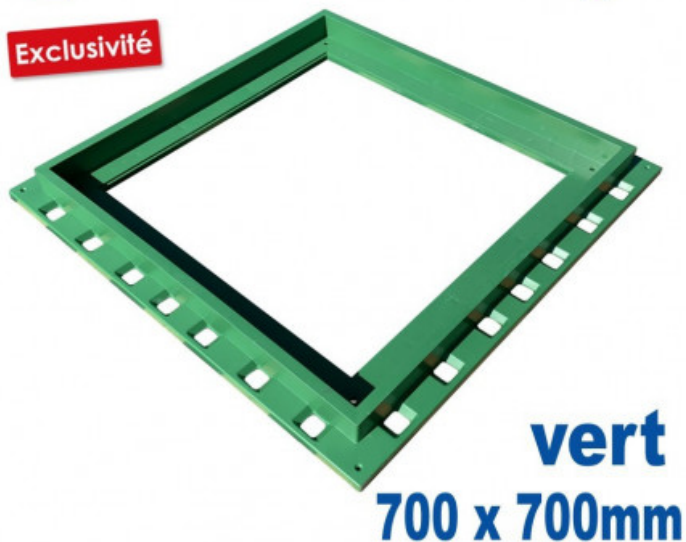

FORMATUB VOUS PROPOSE CETTE
SOLUTION:

Cadre PP pour Couvercle de regard

Exclusivité

Codes produits :

Référence B23CCT070V

EAN13 : -

CUP : -

Description brève du produit :

Cadre en polypropylène Vert jardin pour pose des couvercles PP adaptés de même dimension.

Permet l'adaptation sur un regard en brique ou béton.

Permet de créer une ouverture encastrée dans une terrasse pavée ou dallée.

Dimension intérieure : 71x71 cm

Dimension extérieure : 75x75 cm

Dimension hors tout : 84x84 cm

Galerie de produits :

Description du produit :

FORMATUB VOUS PROPOSE CETTE
SOLUTION:
