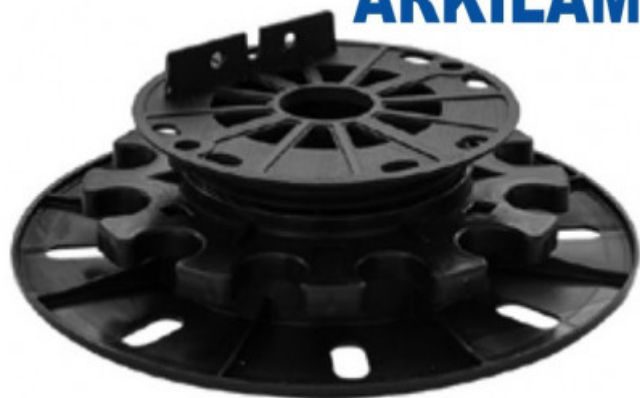

FORMATUB VOUS PROPOSE CETTE
SOLUTION:

**Plot Support De Lambourdes
Rehaussable / Réglable
Pour terrasses Bois & Composite
ARKILAME**

Rehausse 35 à 60 mm

Codes produits :

Référence B934SUPARL

EAN13 : -

CUP : -

Description brève du produit :

Concept innovant de support en Polypropylène pour Lambourdes de terrasse en pose flottante.

Ce Plot en matière inaltérable de la gamme ARKIMEDE vous permet une réhausse entre 35 et 60mm sous sa forme première et peut être rehaussé grâce à ses rehausses cumulables de 25 ou 50mm.

Sa base vous offre de nombreux points de fixation.

Vis de réhausse permettant de rattraper facilement vos niveaux.

Galerie de produits :

Description du produit :

Support résistant et inaltérable.

FORMATUB VOUS PROPOSE CETTE SOLUTION:

Réglable en hauteur de jusqu'à 60mm il peut être associé aux rehausses ARKIMEDE de 25 ou 50mm. Ces rehausse peuvent se cumuler pour rattraper des niveaux jusqu'à 500mm.

La lunette tournante autorise un réglage facile et précis après pose.