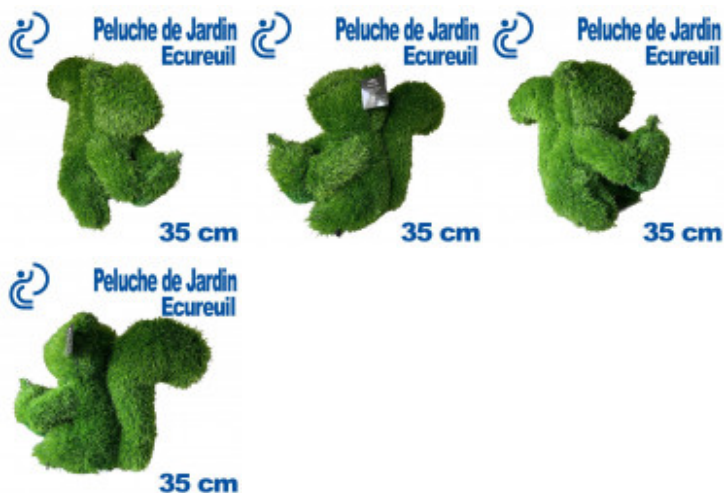

## Peluche de Jardin Ecoreuil

Codes produits :

Référence 9999EA35GA

EAN13 : -

CUP : -

**35 cm**

**Description brève du produit :**

**Le charme bucolique des créatures de la forêt à demeure dans votre jardin**

Cette adorable reproduction d'un écureuil portant sa noisette est un modèle original de notre collection de Peluches de Jardin en Gazon Synthétique qui trouvera facilement sa place aussi bien dans votre espace vert qu'au bord de la terrasse ou encore apportera une touche colorée dans un espace gravillonné.

**Galerie de produits :**

**Description du produit :**

Ecureuil Assis:

FORMATUB VOUS PROPOSE CETTE  
SOLUTION:

---

**Longueur: 45 cm**

**Hauteur: 35 cm**

**profondeur: 22 cm**