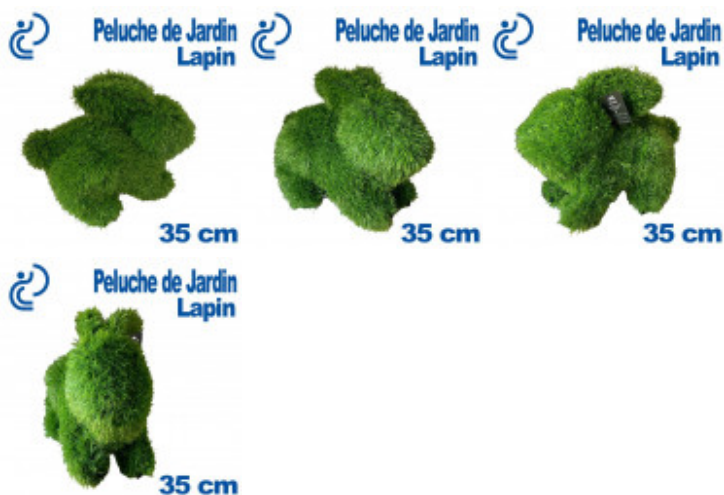

FORMATUB VOUS PROPOSE CETTE
SOLUTION:

Peluche de Jardin Lapin

35 cm

Codes produits :

Référence 9999LA35GA

EAN13 : -

CUP : -

Description brève du produit :

Naturellement adorable à adopter sans retenue!!

Vous serez immédiatement séduit par ce Lapin Stylisé de notre collection de Peluches de Jardin en Gazon Synthétique qui trouvera facilement sa place aussi bien dans votre espace vert qu'au bord de la terrasse ou encore apportera une touche de couleur dans un espace gravillonné.

Une décoration d'extérieure originale et de qualité!

Galerie de produits :

FORMATUB VOUS PROPOSE CETTE
SOLUTION:

Description du produit :

Lapin 35cm:

Longueur: 38 cm

Hauteur: 32 cm

Largeur: 18 cm

-Matière: Polypropylène + Polyester

Poids environ 650gr

Bienvenue dans un nouvel espace déco 100% Originalité & 100% Plaisir !!

Parcourez également sur notre site notre gamme complète et surprenante d'adorables et authentiques **Peluches de Jardin**.