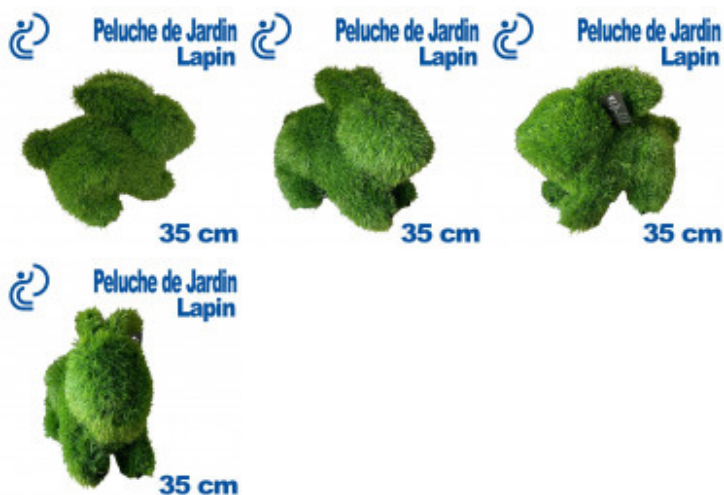

FORMATUB VOUS PROPOSE CETTE
SOLUTION:

Peluche de Jardin Lapin

Codes produits :

Référence 9999LA35GA

EAN13 : -

CUP : -

35 cm

Description brève du produit :

Naturellement adorable à adopter sans retenue!!

Vous serez immédiatement séduit par ce Lapin Stylisé de notre collection de Peluches de Jardin en Gazon Synthétique qui trouvera facilement sa place aussi bien dans votre espace vert qu'au bord de la terrasse ou encore apportera une touche de couleur dans un espace gravillonné.

Une décoration d'extérieure originale et de qualité!

Galerie de produits :

FORMATUB VOUS PROPOSE CETTE
SOLUTION:

Description du produit :

Lapin 35cm:

Longueur: 38 cm

Hauteur: 32 cm

Largeur: 18 cm

-Matière: Polypropylène + Polyester

Poids environ 650gr

Bienvenue dans un nouvel espace déco 100% Originalité & 100% Plaisir !!

Parcourez également sur notre site notre gamme complète et surprenante d'adorables et authentiques **Peluches de Jardin**.