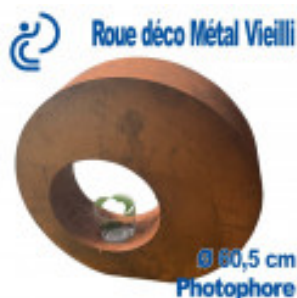

## Roue déco Métal Vieilli

Ø 60,5 cm  
**Photophore**

### Codes produits :

Référence 9999MRRO60

EAN13 : -

CUP : -

### Description brève du produit :

Nouvelle tendance de l'accessoirisation d'extérieur, les objets de décoration en métal vieilli, aspect rouillé, apportent un esprit vintage et néanmoins indémodable.

Une fois positionnée, cette imposante Roue stylisée de 60cm aura l'air d'avoir toujours été chez vous.

### Description du produit :

Roue ou "bulle" déco en métal vieilli aspect rouillé.

Dimensions: 60,5 x 60,5 x 16cm

---