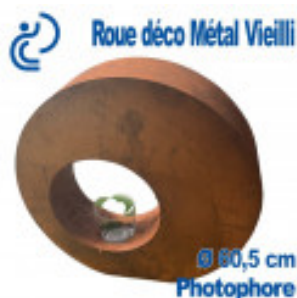

FORMATUB VOUS PROPOSE CETTE
SOLUTION:

Roue déco Métal Vieilli

Ø 60,5 cm
Photophore

Codes produits :

Référence 9999MRRO60

EAN13 : -

CUP : -

Description brève du produit :

Nouvelle tendance de l'accessoirisation d'extérieur, les objets de décoration en métal vieilli, aspect rouillé, apportent un esprit vintage et néanmoins indémodable.

Une fois positionnée, cette imposante Roue stylisée de 60cm aura l'air d'avoir toujours été chez vous.

Plus qu'un simple décor, c'est également un Photophore grâce au verre de réception (fourni) qui prend place dans sa base.

Galerie de produits :

Description du produit :

Roue ou "bulle" déco en métal vieilli aspect rouillé.

Dimensions: 60,5 x 60,5 x 16cm

FORMATUB VOUS PROPOSE CETTE SOLUTION:

poids environ 7.5kg

FORMATUB et son équipe "Déco" on sélectionné parmi les objets les plus chics et originaux appartenant à cette nouvelle tendance d'accessoires et objets déco d'extérieur en métal vieilli, aspect rouillé.