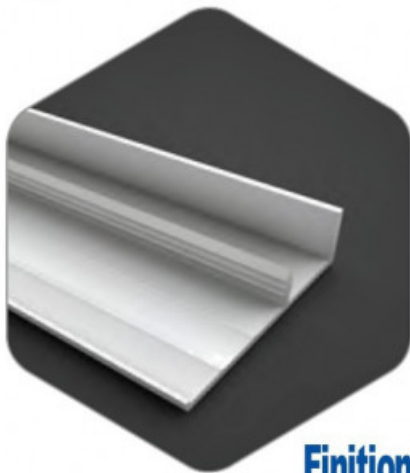

FORMATUB VOUS PROPOSE CETTE
SOLUTION:

Couvercle D'Extrémité en PVC Blanc

**Finition pour Bardage PVC
Longueur 3 mètres**

Codes produits :

Référence BG11ISCIBL3

EAN13 : -

CUP : -

Description brève du produit :

Le Couvercle de finition Simple se clippe en fin de chantier sur les fonds communs permettant de réaliser un parfait habillage du bardage PVC (tours de fenêtres, de portes, finition des côtés ou haute).

Une aile de 50mm recouvre largement le Bardage + un retour court de 15mm pour un simple recouvrement du fond commun (vendu séparément).

Profile en PVC ton coordonné au Bardage (ici Blanc)

longueur 3 mètres.

Notre gamme de **bardage Classique structuré** est désormais disponible en **6 coloris** en structure veinée imitation **bois** et 1 coloris ambre (crème) en aspect structuré imitation **crépi**.

Notre nouvelle gamme **Prémium** en coextrudé lisse revêtu d'un film plaxé haute résistance aux UV (garanti 10 ans) propose aujourd'hui **4 coloris** dégradés en imitation bois plus vrais que nature et **2 coloris** unis dont 1 en **effet métal**.