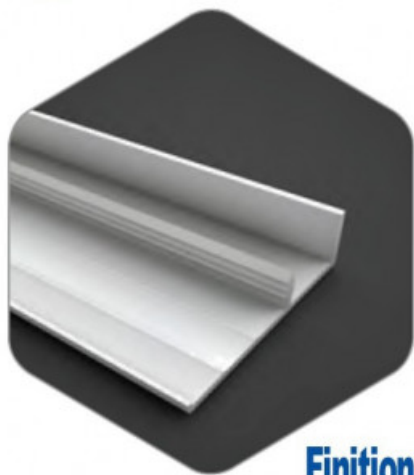

FORMATUB VOUS PROPOSE CETTE
SOLUTION:

Couvercle D'Extrémité en PVC Blanc

**Finition pour Bardage PVC
Longueur 3 mètres**

Codes produits :

Référence BG11ISCIBL3

EAN13 : -

CUP : -

Description brève du produit :

Le Couvercle de finition Simple se clippe en fin de chantier sur les fonds communs permettant de réaliser un parfait habillage du bardage PVC (tours de fenêtres, de portes, finition des côtés ou haute).

Une aile de 50mm recouvre largement le Bardage + un retour court de 15mm pour un simple recouvrement du fond commun (vendu séparément).

Profile en PVC ton coordonné au Bardage (ici Blanc)

longueur 3 mètres.

Notre gamme de **bardage Classique structuré** est désormais disponible en **6 coloris** en structure veinée imitation **bois** et 1 coloris ambre (crème) en aspect structuré imitation **crépi**.

Notre nouvelle gamme **Prémium** en coextrudé lisse revêtu d'un film plaxé haute résistance aux UV (garanti 10 ans) propose aujourd'hui **4 coloris** dégradés en imitation bois plus vrais que nature et **2 coloris** unis dont 1 en **effet métal**.