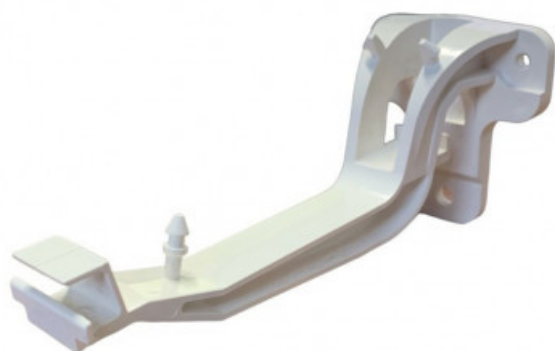

FORMATUB VOUS PROPOSE CETTE
SOLUTION:

Gouttière REVERSIBLE®
Crochet fixation PVC
Blanc

Codes produits :

Référence BG21CBRGOB

EAN13 : -

CUP : -

Description brève du produit :

La Gouttière REVERSIBLE® c'est, comme son nom l'indique: deux gouttières pour le prix d'une!

Suivant le côté que vous choisissez vous obtiendrez une esthétique plus galbée ou plus plane.

Le crochets Bandeau permet la fixation du profilé de gouttière. Sa forme spéciale permet le positionnement de la **REVERSIBLE®** des deux côtés par clipsage et une fois la gouttière posée, devient invisible.

Galerie de produits :

Description du produit :

La **Gouttière** en PVC **REVERSIBLE®** joint son caractère innovant à l'**esthétique** d'une double finition maîtrisée.

FORMATUB VOUS PROPOSE CETTE SOLUTION:

Nous vous proposons ici les crochets coordonnés en PVC **Blanc**.

Fruit d'une longue expérience dans la récupération d'eau de pluie et les accessoires de complément de toiture et sous toiture et de réflexions menées en étroite collaboration avec nombre de professionnels du secteur, la gouttière **REVERSIBLE®** couvre la plupart des besoins du marché de la maison individuelle, du logement collectif et des bâtiments du tertiaire.