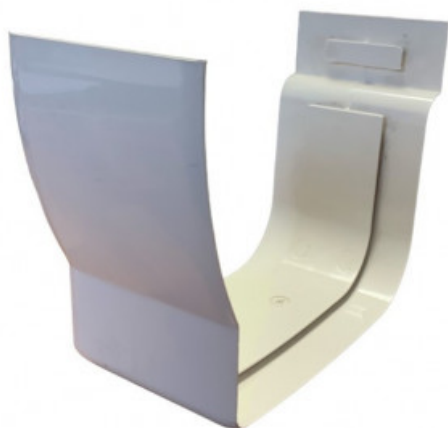

FORMATUB VOUS PROPOSE CETTE
SOLUTION:

Gouttière REVERSIBLE® Jonction PVC à Coller Blanche

Codes produits :

Référence BG21JCGORB

EAN13 : -

CUP : -

Description brève du produit :

La Gouttière REVERSIBLE® c'est, comme son nom l'indique: deux gouttières pour le prix d'une!

Suivant le côté que vous choisissez vous obtiendrez une esthétique plus galbée ou plus plane.

La jonction, elle même réversible, permet de connecter 2 profilés de gouttière ensemble.

Assemblage par Emboîtement à coller

Galerie de produits :

Description du produit :

La **Gouttière** en PVC **REVERSIBLE®** joint son caractère innovant à l'**esthétique** d'une double finition maîtrisée.

Nous vous proposons ici ce profilé ingénieux double face en PVC **Blanc**.

Son profil intelligent est réversible (système **breveté**) : une face plus plane et une face galbée.

Résolument **tendance**, les lignes sont fluides et épurées pour souligner d'un trait esthétique l'entourage de vos toitures.