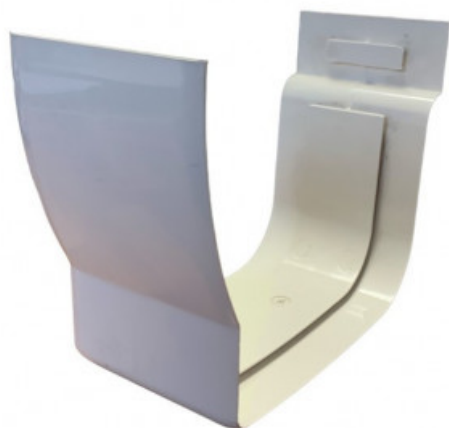

FORMATUB VOUS PROPOSE CETTE
SOLUTION:

Gouttière REVERSIBLE® Jonction PVC à Coller Blanche

Codes produits :

Référence BG21JCGORB

EAN13 : -

CUP : -

Description brève du produit :

La Gouttière REVERSIBLE® c'est, comme son nom l'indique: deux gouttières pour le prix d'une!

Suivant le côté que vous choisissez vous obtiendrez une esthétique plus galbée ou plus plane.

La jonction, elle même réversible, permet de connecter 2 profilés de gouttière ensemble.

Assemblage par Emboîtement à coller

Galerie de produits :

Description du produit :

La **Gouttière** en PVC **REVERSIBLE®** joint son caractère innovant à l'**esthétique** d'une double finition maîtrisée.

Nous vous proposons ici ce profilé ingénieux double face en PVC **Blanc**.

Son profil intelligent est réversible (système **breveté**) : une face plus plane et une face galbée.

Résolument **tendance**, les lignes sont fluides et épurées pour souligner d'un trait esthétique l'entourage de vos toitures.