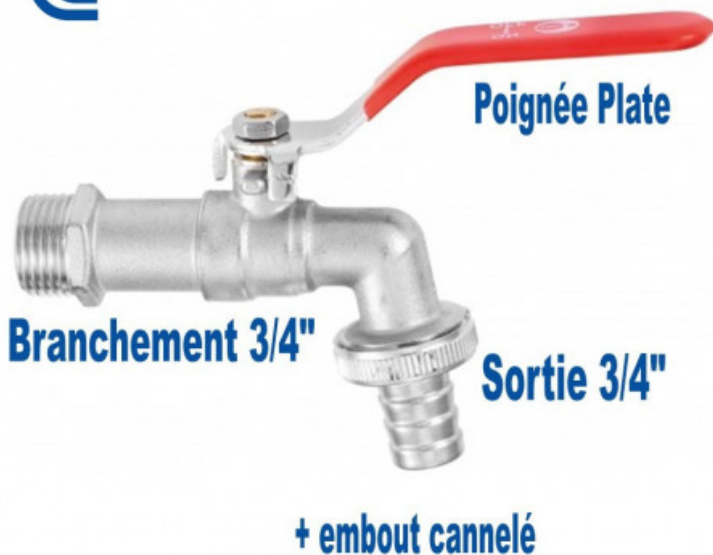

FORMATUB VOUS PROPOSE CETTE
SOLUTION:

Robinet de puisage

Codes produits :

Référence A577RB2020

EAN13 : -

CUP : -

Description brève du produit :

Robinet de puisage à Sphère métal, Série Bâtiment avec poignée plate Rouge, pour sortie d'eau avec raccordement de branchement mâle en 3/4" et nez fileté 3/4".

Raccord à visser Nez de robinet cannelé fourni pour branchement direct de tuyau d'arrosage Ø15 avec brise jet en nylon.

Galerie de produits :

Description du produit :

Utilisation : Bâtiment, arrosage.

PMS : 16 Bars.