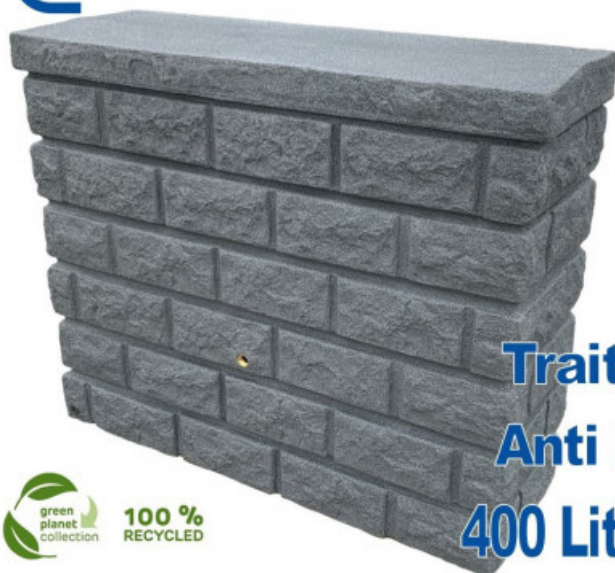

FORMATUB VOUS PROPOSE CETTE
SOLUTION:

Cuve Aérienne ROCKY Muret Gris

Traitée
Anti UV
400 Litres

Codes produits :

Référence S432RC400R

EAN13 : -

CUP : -

Description brève du produit :

Cette Cuve Imitation Muret de Pierre grise qui trouvera immédiatement sa place dans votre jardin ou sur votre terrasse est la plus grande contenance de notre collection de Citernes Aériennes design avec une capacité de stockage de 400 litres..

A son apparence bluffante de part sa finition de très haute qualité s'ajoute la praticité d'un design Ultra compact, le réservoir se plaquant contre le mur sans empiéter sur votre espace de circulation.

FORMATUB VOUS PROPOSE CETTE SOLUTION:

Description du produit :

Nos cuves design, fabriquées par la marque GRAF sont étudiées pour vous garantir une capacité de stockage maximum dans des rendus à la fois les plus compact et esthétiques. Citerne ROCKY Pierre Grise: capacité totale 400 litres pour un stockage utile de 320 litres (au niveau du robinet, les 20% de stockage supplémentaires assurant le lestage de la cuve). Nos citernes récupèrent l'eau pour votre jardin. L'eau de pluie est gratuite et ne contient ni calcaire, ni chlore : elle est parfaite pour arroser vos plantes et votre potager. Fabriqué à 100% à partir de matière recyclée. Avec ce produit durable 100% recyclable vous participez comme nous à la protection de l'environnement. Pour plus de sécurité, notamment pour les enfants, ces cuves sont moulées complètement fermées. Percées et fileté d'origine afin de faciliter la mise en place de votre robinet (vendu séparément), l'absence de façonnage supplémentaire à réaliser assure une meilleure longévité et étanchéité des raccordements. Présence d'une vidange basse pour vidage total de la cuve (déplacement ou mise en hivernage) photo ci dessus prise en plein soleil **Retrouvez toutes nos cuves design pour récupérer les eaux de pluie et pratiquer l'écologie avec élégance!**