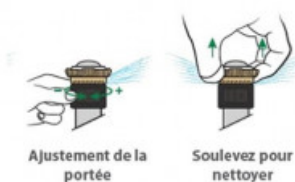

FORMATUB VOUS PROPOSE CETTE
SOLUTION:

Buse D'Arrosage rotative R-VAN 14 Plein cercle 360° **RAINBIRD**

Portée jusqu'à 4.6m

Codes produits :

Référence A1APBRV14P

EAN13 : -

CUP : -

Description brève du produit :

La force d'innovation des entreprises **RAINBIRD** nous permet de vous proposer aujourd'hui cette buse rotative de la gamme R-VAN.

Placée facilement et sans outillage particulier, sur les tuyères de la gamme RAINBIRD, cette buse R-VAN 14 vous garantira un arrosage optimisé par rapport à une buse traditionnelle à pression égale, proposant un débit uniforme sur l'ensemble de la portée et du secteur.

Ses jets uniformes, **résistants au vent** (pas d'effet de brumisation) et rotatifs, en plus d'être beaux à regarder permettent une plus grande efficacité d'arrosage

une molette permet de régler manuellement la portée des jets de 2,4 à 4,6 mètres.

Portée réglables à la main : aucun outil n'est requis.

Un faible taux de précipitation réduit le ruissellement et l'éventuelle érosion.

Des jets épais à haute uniformité résistants au vent et des gouttes d'eau plus grosses assurent une efficacité performante, même dans des conditions difficiles.