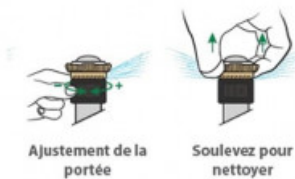

FORMATUB VOUS PROPOSE CETTE  
SOLUTION:

**Buse D'Arrosage  
rotative R-VAN 14  
Plein cercle 360°**  
**RAIN BIRD**

**Portée jusqu'à 4.6m**

**Codes produits :**

Référence A1APBRV14P

EAN13 : -

CUP : -

**Description brève du produit :**

La force d'innovation des entreprises **RAINBIRD** nous permet de vous proposer aujourd'hui cette buse rotative de la gamme R-VAN.

Placée facilement et sans outillage particulier, sur les tuyères de la gamme RAINBIRD, cette buse R-VAN 14 vous garantira un arrosage optimisé par rapport à une buse traditionnelle à pression égale, proposant un débit uniforme sur l'ensemble de la portée et du secteur.

Ses jets uniformes, **résistants au vent** (pas d'effet de brumisation) et rotatifs, en plus d'être beaux à regarder permettent une plus grande efficacité d'arrosage

une molette permet de régler manuellement la portée des jets de 2,4 à 4,6 mètres.

Portée réglables à la main : aucun outil n'est requis.

Un faible taux de précipitation réduit le ruissellement et l'éventuelle érosion.

Des jets épais à haute uniformité résistants au vent et des gouttes d'eau plus grosses assurent une efficacité performante, même dans des conditions difficiles.