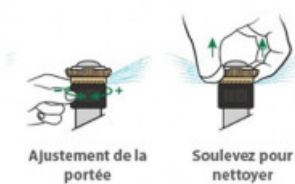

FORMATUB VOUS PROPOSE CETTE
SOLUTION:

**Buse D'Arrosage
rotative R-VAN 18
Plein cercle 360°**
RAINBIRD

Portée jusqu'à 5.5m

Codes produits :

Référence A1APBRV18P

EAN13 : -

CUP : -

Description brève du produit :

La force d'innovation des entreprises **RAINBIRD** nous permet de vous proposer aujourd'hui cette buse rotative de la gamme R-VAN.

Placée facilement et sans outillage particulier, sur les tuyères de la gamme RAINBIRD, cette buse R-VAN 18 vous garantira un arrosage optimisé par rapport à une buse traditionnelle à pression égale, proposant un débit uniforme sur l'ensemble de la portée et du secteur.

Ses jets uniformes, **résistants au vent** (pas d'effet de brumisation) et rotatifs, en plus d'être beaux à regarder permettent une plus grande efficacité d'arrosage

une molette permet de régler manuellement la portée des jets de 4 à 5,5 mètres.

Portée réglables à la main : aucun outil n'est requis.

Un faible taux de précipitation réduit le ruissellement et l'éventuelle érosion.

Des jets épais à haute uniformité résistants au vent et des gouttes d'eau plus grosses assurent une efficacité performante, même dans des conditions difficiles.