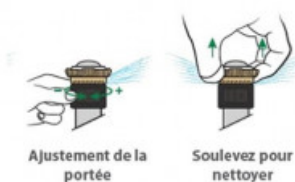

FORMATUB VOUS PROPOSE CETTE
SOLUTION:

**Buse D'Arrosage
rotative R-VAN 18
Plein cercle 360°**
RAINBIRD

Portée jusqu'à 5.5m

Codes produits :

Référence A1APBRV18P

EAN13 : -

CUP : -

Description brève du produit :

La force d'innovation des entreprises **RAINBIRD** nous permet de vous proposer aujourd'hui cette buse rotative de la gamme R-VAN.

Placée facilement et sans outillage particulier, sur les tuyères de la gamme RAINBIRD, cette buse R-VAN 18 vous garantira un arrosage optimisé par rapport à une buse traditionnelle à pression égale, proposant un débit uniforme sur l'ensemble de la portée et du secteur.

Ses jets uniformes, **résistants au vent** (pas d'effet de brumisation) et rotatifs, en plus d'être beaux à regarder permettent une plus grande efficacité d'arrosage

une molette permet de régler manuellement la portée des jets de 4 à 5,5 mètres.

Portée réglables à la main : aucun outil n'est requis.

Un faible taux de précipitation réduit le ruissellement et l'éventuelle érosion.

Des jets épais à haute uniformité résistants au vent et des gouttes d'eau plus grosses assurent une efficacité performante, même dans des conditions difficiles.