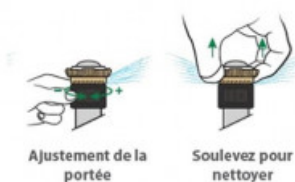

FORMATUB VOUS PROPOSE CETTE
SOLUTION:

**Buse D'Arrosage
rotative R-VAN 24**
Plein cercle 360°
RAINBIRD

Portée jusqu'à 7.3m

Codes produits :

Référence A1APBRV24P

EAN13 : -

CUP : -

Description brève du produit :

La force d'innovation des entreprises **RAINBIRD** nous permet de vous proposer aujourd'hui cette buse rotative de la gamme R-VAN.

Placée facilement et sans outillage particulier, sur les tuyères de la gamme RAINBIRD, cette buse R-VAN 24 vous garantira un arrosage optimisé par rapport à une buse traditionnelle à pression égale, proposant un débit uniforme sur l'ensemble de la portée et du secteur.

Ses jets uniformes, **résistants au vent** (pas d'effet de brumisation) et rotatifs, en plus d'être beaux à regarder permettent une plus grande efficacité d'arrosage

une molette permet de régler manuellement la portée des jets de 5,2 à 7,3 mètres.

Portée réglables à la main : aucun outil n'est requis.

Un faible taux de précipitation réduit le ruissellement et l'éventuelle érosion.

Des jets épais à haute uniformité résistants au vent et des gouttes d'eau plus grosses assurent une efficacité performante, même dans des conditions difficiles.