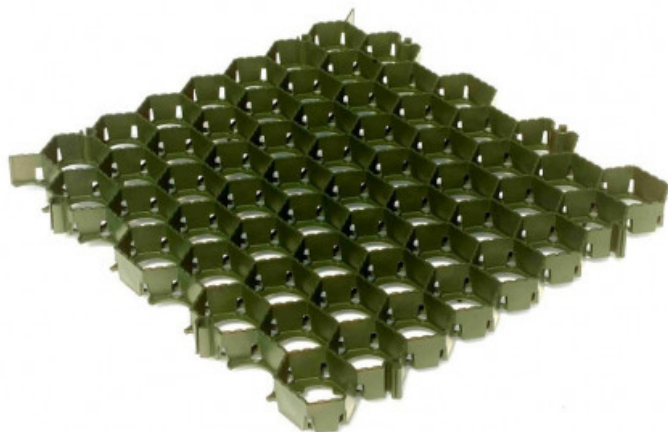

FORMATUB VOUS PROPOSE CETTE
SOLUTION:

Dalle Gazon clipsable
500 x 500 mm
épaisseur 38mm

Codes produits :

Référence V931DG4040

EAN13 : -

CUP : -

Description brève du produit :

Dalle Verte en HDPE (PVC recyclé) avec structure en nid d'abeilles conçue pour la réalisation de parkings ou d'allées engazonnées.

Sa structure et sa couleur lui permettent de disparaître à l'oeil une fois le gazon semé et poussé à l'intérieur, créant, en visuel, un espace engazonné mais protégé de la charge (400T/m²) et du passage de véhicules.

La Dalle PVC engazonable en nid d'abeille et clipsable.

Une fois les dalles remplies, la **résistance de 400 tonnes/m²** permet d'avoir une surface carrossable & facilement délimitable pour réaliser des emplacements de parking sans détériorer votre gazon.

Utilisable également avec du gravier pour créer une stabilisation des agrégats.

Dalle 500x500mm (soit 4 dalles au M2)

Hauteur 38mm

PVC 100% recyclé

Fixation d'une dalle à l'autre par enclipsage des ergots