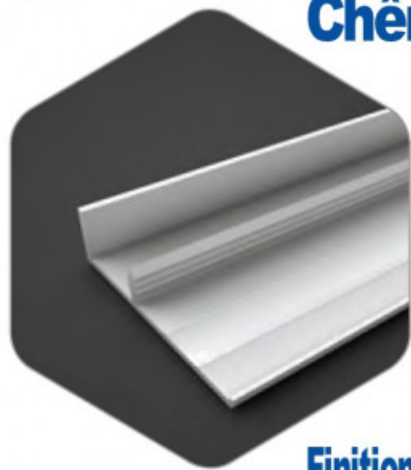

FORMATUB VOUS PROPOSE CETTE  
SOLUTION:

 **Couvercle Simple PVC**  
**50 x 15**  
**Chêne Blanc**

**Finition pour Bardage PVC**  
**Longueur 3 mètres**

**Codes produits :**

Référence BG11ISCI3E

EAN13 : -

CUP : -

**Description brève du produit :**

Le Couvercle de finition Simple se clippe en fin de chantier sur les fonds communs permettant de réaliser un parfait habillage du bardage PVC (tours de fenêtres, de portes, finition des côtés ou haute).

Une aile de 50mm recouvre largement le Bardage + un retour court de 15mm pour un simple recouvrement du fond commun (vendu séparément).

Profile en PVC ton face vue coordonné au Bardage (ici chêne blanchi)

Notre gamme de **bardage Classique structuré** est désormais disponible en **6 coloris** en structure veinée imitation **bois** et 1 coloris ambre (crème) en aspect structuré imitation **crépi**.

Notre nouvelle gamme **Prémium** en coextrudé lisse revêtu d'un film plaxé haute résistance aux UV (garanti 10 ans) propose aujourd'hui **4 coloris** dégradés en imitation bois plus vrais que nature et **2 coloris** unis dont 1 en **effet métal**.