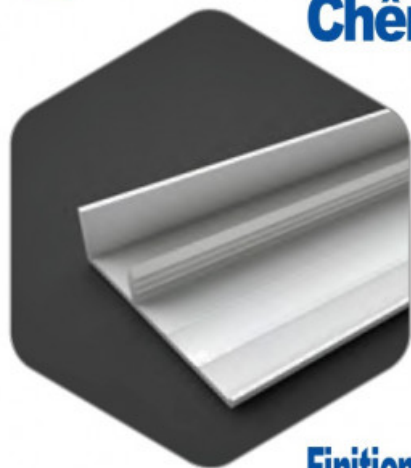

FORMATUB VOUS PROPOSE CETTE  
SOLUTION:

 **Couvercle Simple PVC**  
**50 x 15**  
**Chêne Blanc**

**Finition pour Bardage PVC**  
**Longueur 3 mètres**

**Codes produits :**

Référence BG11ISCI3E

EAN13 : -

CUP : -

**Description brève du produit :**

Le Couvercle de finition Simple se clippe en fin de chantier sur les fonds communs permettant de réaliser un parfait habillage du bardage PVC (tours de fenêtres, de portes, finition des côtés ou haute).

Une aile de 50mm recouvre largement le Bardage + un retour court de 15mm pour un simple recouvrement du fond commun (vendu séparément).

Profile en PVC ton face vue coordonné au Bardage (ici chêne blanchi)

Notre gamme de **bardage Classique structuré** est désormais disponible en **6 coloris** en structure veinée imitation **bois** et 1 coloris ambre (crème) en aspect structuré imitation **crépi**.

Notre nouvelle gamme **Prémium** en coextrudé lisse revêtu d'un film plaxé haute résistance aux UV (garanti 10 ans) propose aujourd'hui **4 coloris** dégradés en imitation bois plus vrais que nature et **2 coloris** unis dont 1 en **effet métal**.