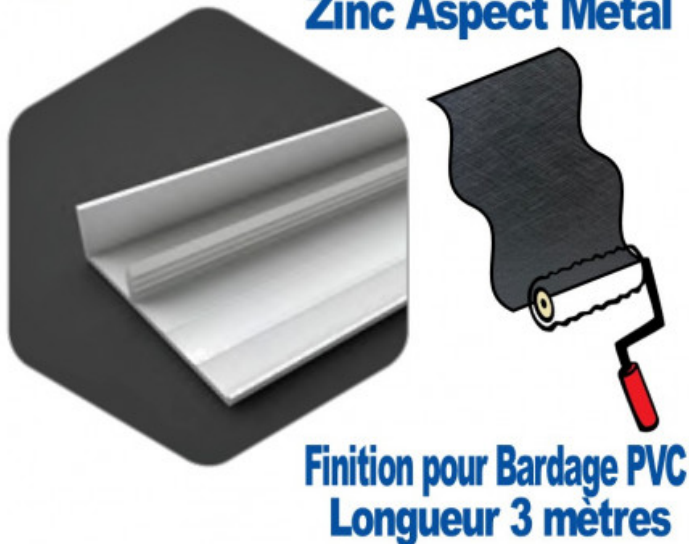

FORMATUB VOUS PROPOSE CETTE
SOLUTION:

 **Couvercle Simple PVC**
50 x 15
Zinc Aspect Métal

Codes produits :

Référence BG11ISCI3Z

EAN13 : -

CUP : -

Description brève du produit :

Le Couvercle de finition Simple se clippe en fin de chantier sur les fonds communs permettant de réaliser un parfait habillage du bardage PVC (tours de fenêtres, de portes, finition des côtés ou haute).

Une aile de 50mm recouvre largement le Bardage + un retour court de 15mm pour un simple recouvrement du fond commun (vendu séparément).

Profile en PVC ton face vue coordonné au Bardage (ici Aspect ZINC effet métal)

longueur 3 mètres.

Prix Pièce

Galerie de produits :

FORMATUB VOUS PROPOSE CETTE SOLUTION:

Description du produit :

Bien démarrer son chantier:

Conçue en deux parties (mâle et femelle) avec un **Fond Commun** (femelle) utilisable quel que soit l'accessoire mâle de finition (couvercle simple, angles extérieurs...) notre gamme d'accessoires d'habillage pour bardage PVC a été pensée pour simplifier la pose au maximum et diminuer le nombre de références à commander ou stocker.

Notre gamme de **bardage Classique structuré** est désormais disponible en **6 coloris** en structure veinée imitation **bois** et 1 coloris ambre (crème) en aspect structuré imitation **crépi**.

Notre nouvelle gamme **Prémium** en coextrudé lisse revêtu d'un film plaxé haute résistance aux UV (garanti 10 ans) propose aujourd'hui **4 coloris** dégradés en imitation bois plus vrais que nature et **2 coloris** unis dont 1 en **effet métal**.