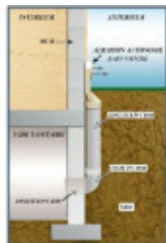

Galerie de produits :