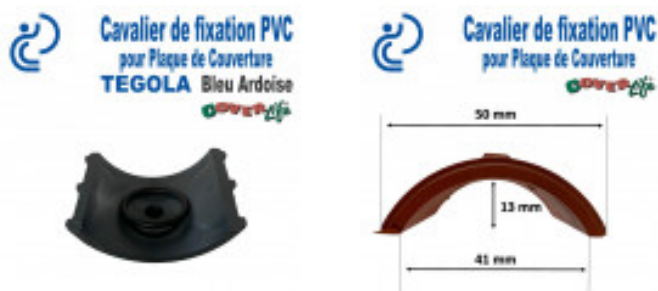

FORMATUB VOUS PROPOSE CETTE SOLUTION:

Description du produit :

Cavalier de fixation conçu pour assurer la pose et la finition de nos plaques de couverture référence **TEGOLA**.

Sa forme spéciale en 1/2 cintre s'adapte parfaitement aux contours d'ondes des plaques.

Percé Ø7mm en son centre pour permettre le passage d'une vis de fixation à tête hexagonal de diamètre compatible.

De nombreux modèles disponibles adaptés aux différentes références de plaques COVERLIFE