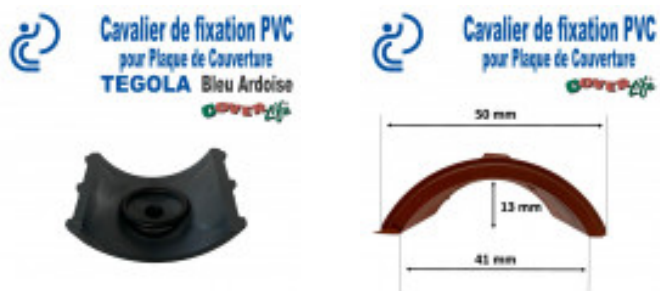

FORMATUB VOUS PROPOSE CETTE
SOLUTION:

Description du produit :

Cavalier de fixation conçu pour assurer la pose et la finition de nos plaques de couverture référence **TEGOLA**.

Sa forme spéciale en 1/2 cintre s'adapte parfaitement aux contours d'ondes des plaques.

Percé Ø7mm en son centre pour permettre le passage d'une vis de fixation à tête hexagonal de diamètre compatible.

De nombreux modèles disponibles adaptés aux différentes références de plaques COVERLIFE