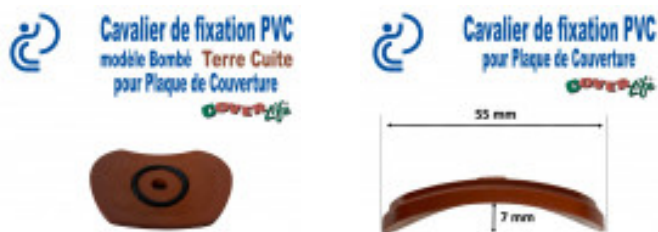

Cavalier de fixation en PVC de couleur "**Terre Cuite**" conçu pour assurer la pose et la finition des plaques de couverture et accessoires adaptés (voir références ci dessous).

Sa forme spéciale légèrement bombée s'adapte parfaitement aux contours d'ondes compatibles.

Percé Ø7mm en son centre pour permettre le passage d'une vis de fixation à tête hexagonal de diamètre compatible.

Une fois serré par la tête de vis contre la plaque, sa conception robuste maintient celle ci en position en assurant la prise.

Le joint **fourni** positionné dans l'emplacement aménagé à cet effet sur la face de contact, étanche et protège la jonction vis/plaque de l'humidité et des intempéries au fil du temps.

Cavalier vendu ici à l'unité.

Galerie de produits :

FORMATUB VOUS PROPOSE CETTE
SOLUTION:

Description du produit :

Cavalier de fixation conçu pour assurer la pose et la finition notamment de nos **plaques** de couverture référence **ROMANA** ainsi que les **Rives TEGOLA** et **Faitières terminales, diagonales et trois voies TEGOLA**.