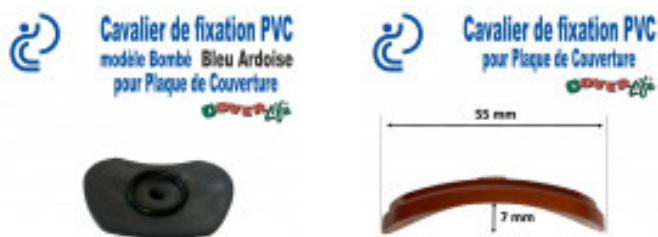

Cavalier de fixation en PVC de couleur "**Bleu Ardoise**" conçu pour assurer la pose et la finition des plaques de couverture et accessoires adaptés (voir références ci dessous).

Sa forme spéciale légèrement bombée s'adapte parfaitement aux contours d'ondes compatibles.

Percé Ø7mm en son centre pour permettre le passage d'une vis de fixation à tête hexagonal de diamètre compatible.

Une fois serré par la tête de vis contre la plaque, sa conception robuste maintient celle ci en position en assurant la prise.

Le joint **fourni** positionné dans l'emplacement aménagé à cet effet sur la face de contact, étanche et protège la jonction vis/plaque de l'humidité et des intempéries au fil du temps.

Cavalier vendu ici à l'unité.

Galerie de produits :

FORMATUB VOUS PROPOSE CETTE SOLUTION:

Description du produit :

Cavalier de fixation conçu pour assurer la pose et la finition notamment de nos **plaques** de couverture référence **ROMANA** ainsi que les **Rives TEGOLA** et **Faitières terminales, diagonales et trois voies TEGOLA**.