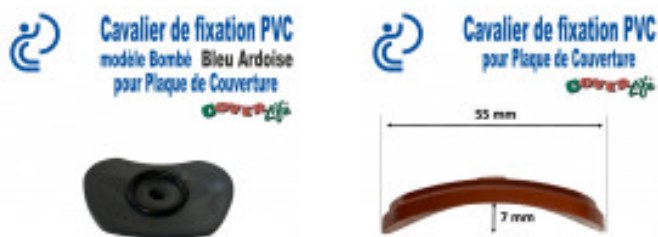

**Cavalier de fixation PVC**  
modèle **Bombé Bleu Ardoise**  
pour Plaque de Couverture  
**COVERLife**

**Codes produits :**

Référence BG21CJBA01

EAN13 : -

CUP : -

**Description brève du produit :**

Cavalier de fixation en PVC de couleur "**Bleu Ardoise**" conçu pour assurer la pose et la finition des plaques de couverture et accessoires adaptés (voir références ci dessous).

Sa forme spéciale légèrement bombée s'adapte parfaitement aux contours d'ondes compatibles.

Percé Ø7mm en son centre pour permettre le passage d'une vis de fixation à tête hexagonal de diamètre compatible.

Une fois serré par la tête de vis contre la plaque, sa conception robuste maintient celle ci en position en assurant la prise.

Le joint **fourni** positionné dans l'emplacement aménagé à cet effet sur la face de contact, étanche et protège la jonction vis/plaque de l'humidité et des intempéries au fil du temps.

### Description du produit :

Cavalier de fixation conçu pour assurer la pose et la finition notamment de nos **plaques** de couverture référence **ROMANA** ainsi que les **Rives TEGOLA** et **Faitières terminales, diagonales et trois voies TEGOLA**.