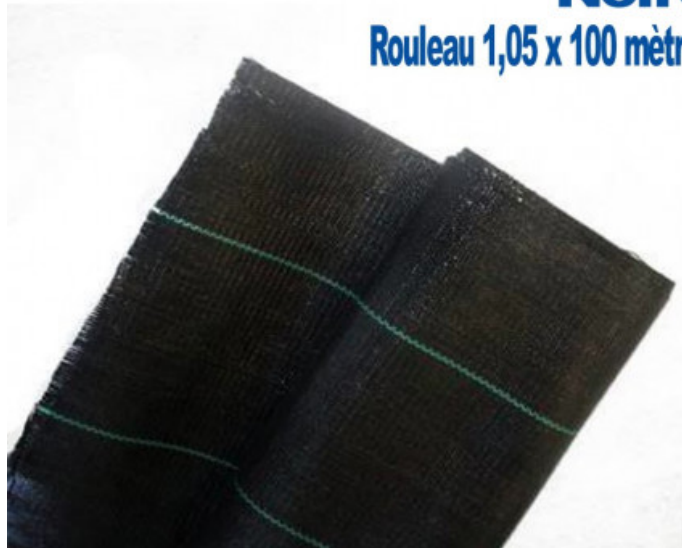

FORMATUB VOUS PROPOSE CETTE
SOLUTION:

Toile de Paillage tissée
130 gr/M2
Noire
Rouleau 1,05 x 100 mètres

Codes produits :

Référence B9F9PN105C

EAN13 : -

CUP : -

Description brève du produit :

Toile de paillage professionnelle (130 g/m²) permettant d'empêcher la pousse de mauvaises herbes par réduction de la photosynthèse.

Rouleau de 1,05x100 mètres

Facilité la croissance des végétaux.

Elle est composée d'une toile polypropylène traitée anti-UV.

En réduisant l'usage d'herbicides et autres pesticides, cette toile protège l'environnement et améliore votre coût d'exploitation.

Couleur Noire.

Galerie de produits :

Description du produit :

FORMATUB VOUS PROPOSE CETTE
SOLUTION:

- Résistance aux UV grâce à un traitement spécifique
 - Perméabilité à l'eau et à l'air
 - Résistance au déchirement et au piétinement
 - Possibilité de perforation pour la mise en place des végétaux
 - Utilisation à l'intérieur des serres ou en plein air
-