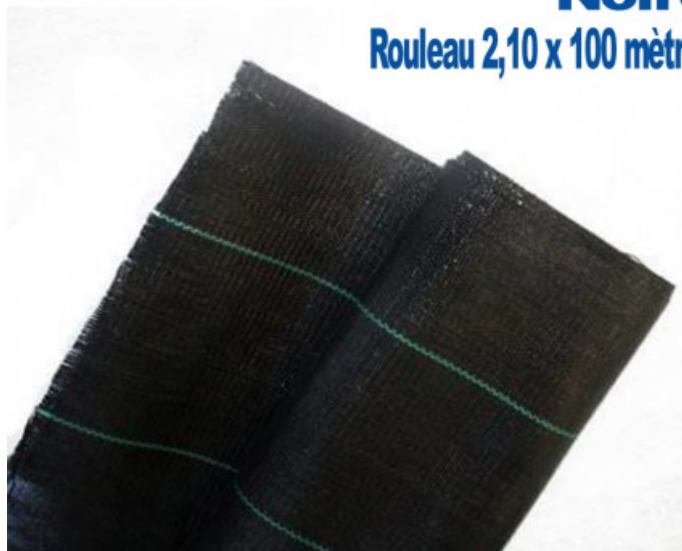

FORMATUB VOUS PROPOSE CETTE  
SOLUTION:

**Toile de Paillage tissée**  
**130 gr/M2**  
**Noire**  
**Rouleau 2,10 x 100 mètres**

**Codes produits :**

Référence B9F9PN210D

EAN13 : -

CUP : -

**Description brève du produit :**

Toile de paillage professionnelle (130 g/m<sup>2</sup>) permettant d'empêcher la pousse de mauvaises herbes par réduction de la photosynthèse.

Rouleau de 2,10x100 mètres

Facilité la croissance des végétaux.

Elle est composée d'une toile polypropylène traitée anti-UV.

En réduisant l'usage d'herbicides et autres pesticides, cette toile protège l'environnement et améliore votre coût d'exploitation.

Couleur Noire