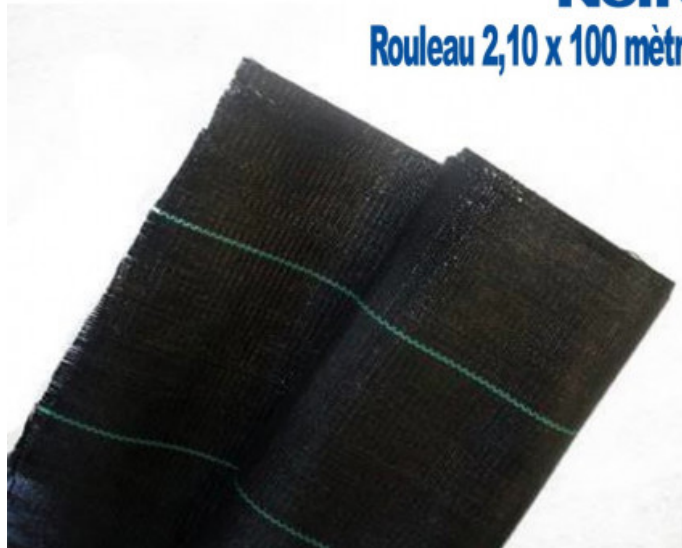

FORMATUB VOUS PROPOSE CETTE
SOLUTION:

Toile de Paillage tissée
130 gr/M2
Noire
Rouleau 2,10 x 100 mètres

Codes produits :

Référence B9F9PN210D

EAN13 : -

CUP : -

Description brève du produit :

Toile de paillage professionnelle (130 g/m²) permettant d'empêcher la pousse de mauvaises herbes par réduction de la photosynthèse.

Rouleau de 2,10x100 mètres

Facilité la croissance des végétaux.

Elle est composée d'une toile polypropylène traitée anti-UV.

En réduisant l'usage d'herbicides et autres pesticides, cette toile protège l'environnement et améliore votre coût d'exploitation.

Couleur Noire

Galerie de produits :

Description du produit :

FORMATUB VOUS PROPOSE CETTE
SOLUTION:

- Résistance aux UV grâce à un traitement spécifique
 - Perméabilité à l'eau et à l'air
 - Résistance au déchirement et au piétinement
 - Possibilité de perforation pour la mise en place des végétaux
 - Utilisation à l'intérieur des serres ou en plein air
-