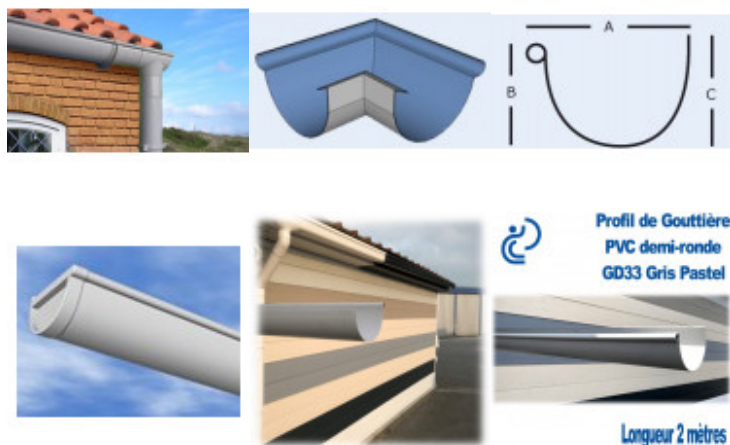

Galerie de produits :

Description du produit :

Largeur 190mm

Hauteur (de face) 100mm